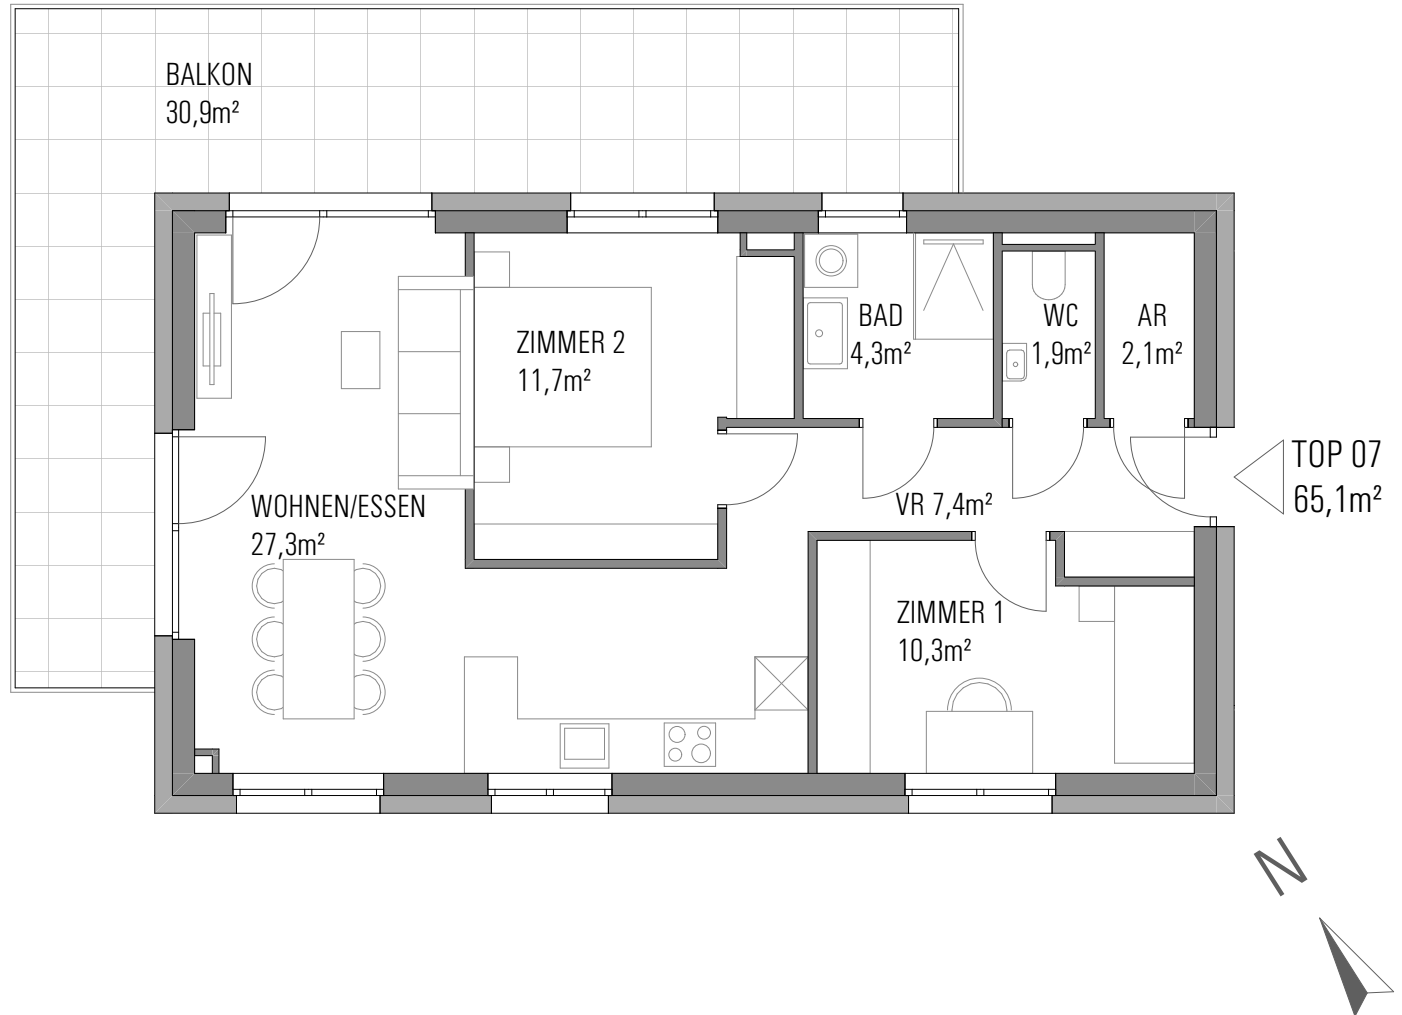

TOP 07

2.0G

Zimmer	3
Wohnfläche	65,1 m ²
Balkon	30,9 m ²
Keller	3,9 m ²

OASIS

DAS IST MEIN STÜCK
VOM PARADIES