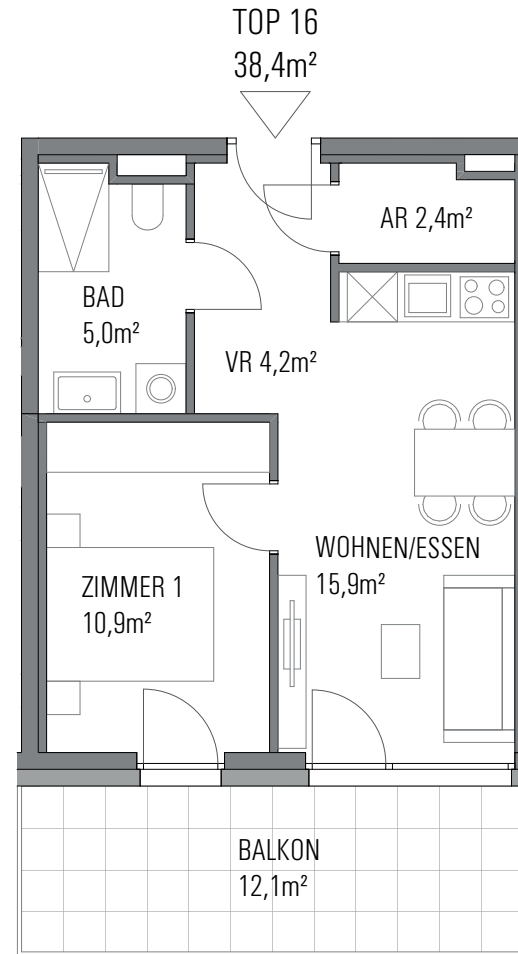

## 2.0G

Zimmer	2
Wohnfläche	38,4 m <sup>2</sup>
Balkon	12,1 m <sup>2</sup>
Keller	2,4 m <sup>2</sup>