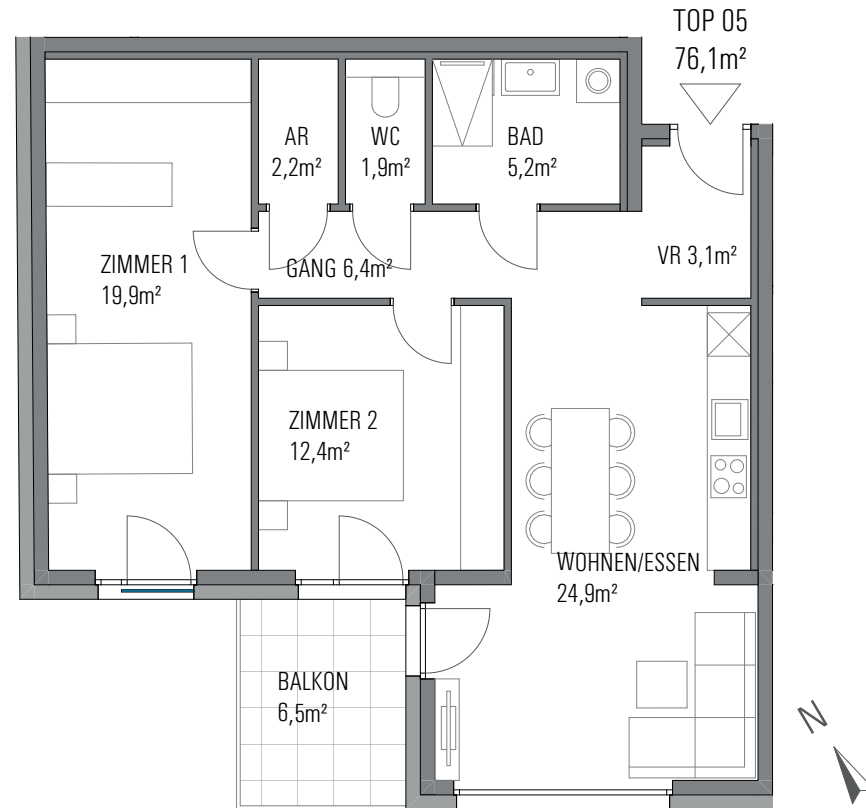

TOP 05

EG

Zimmer	3
Wohnfläche	76,1 m ²
Balkon	6,5 m ²
Keller	1,8 m ²

OASIS

DAS IST MEIN STÜCK
VOM PARADIES