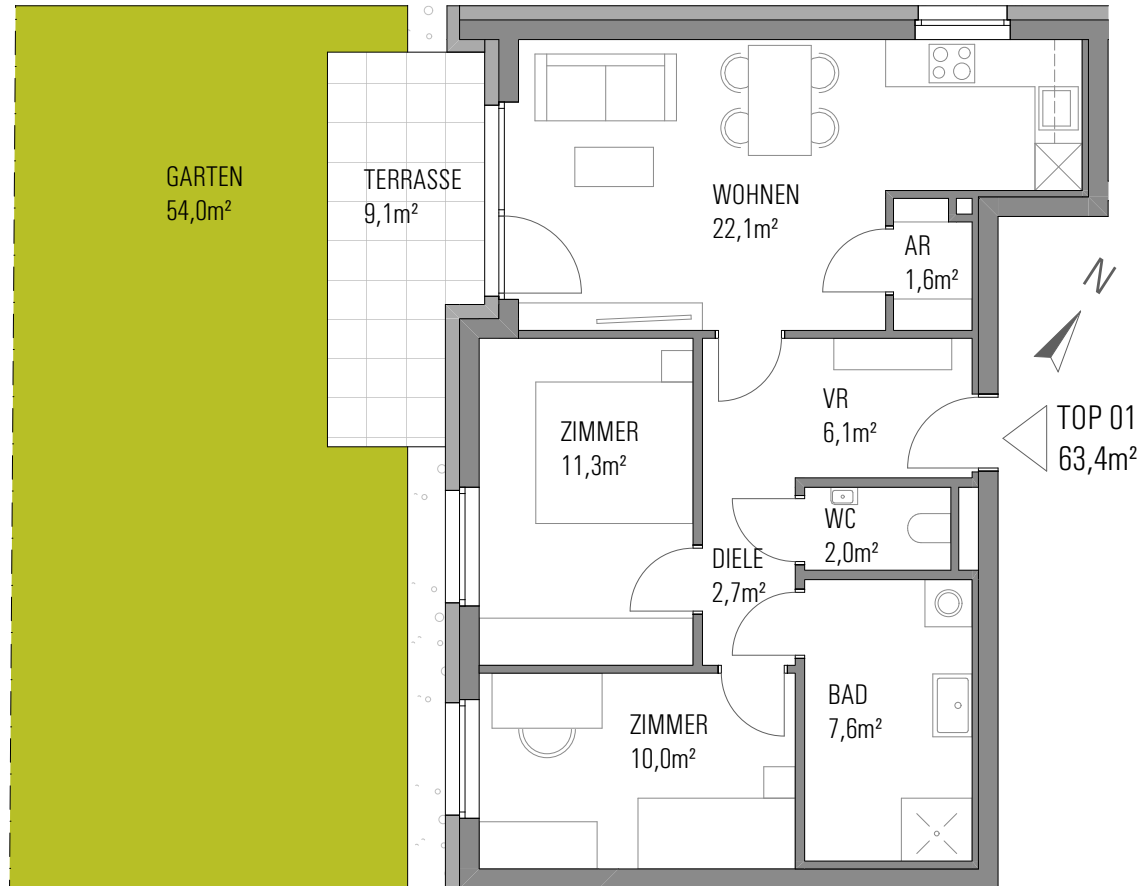

HAUS 1

TOP 01

EG

Zimmer	3
Wohnfläche	63,4 m ²
Terrasse / Balkon	9,1 m ²
Garten	54,0 m ²
Keller	4,6 m ²