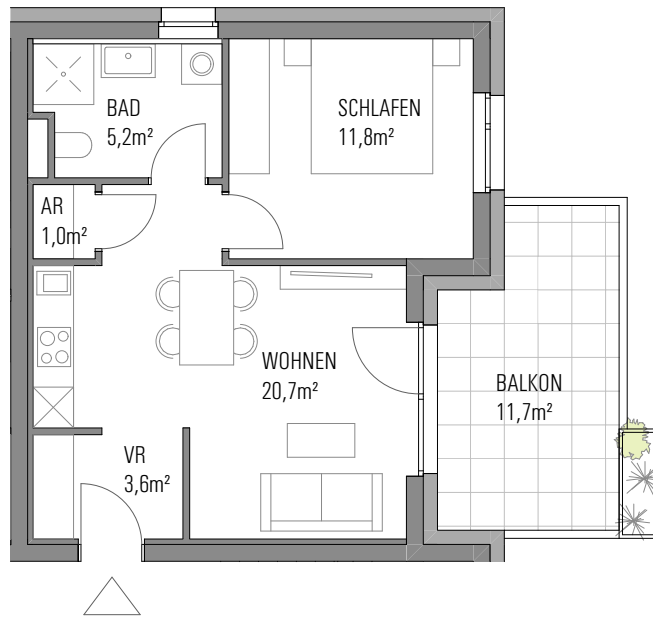

Haus 1 & 2

TYP 04
42,4m²

HAUS 2

HAUS 1

TYP 04

1., 3., 5., 7., 9. OG

| | |
|------------|---------------------|
| Zimmer | 2 |
| Wohnfläche | 42,4 m ² |
| Balkon | 11,7 m ² |