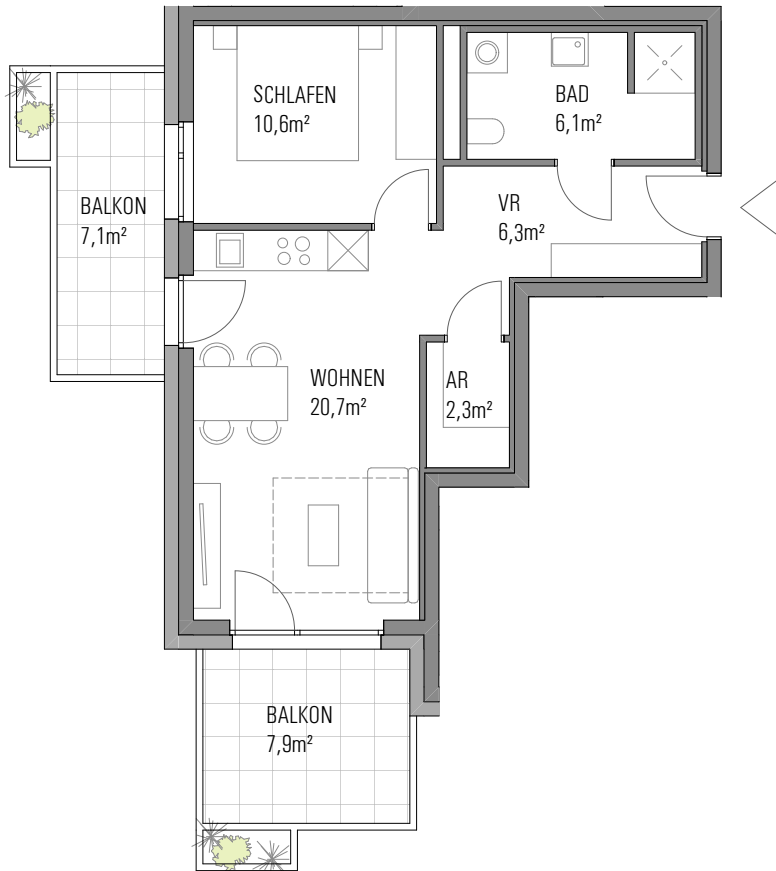

# Haus 1

TYP 19  
46,0m<sup>2</sup>

HAUS 2

HAUS 1

# TYP 19

**2., 4., 6. OG**

Zimmer	2
Wohnfläche	46,0 m <sup>2</sup>
Balkone	15,0 m <sup>2</sup>