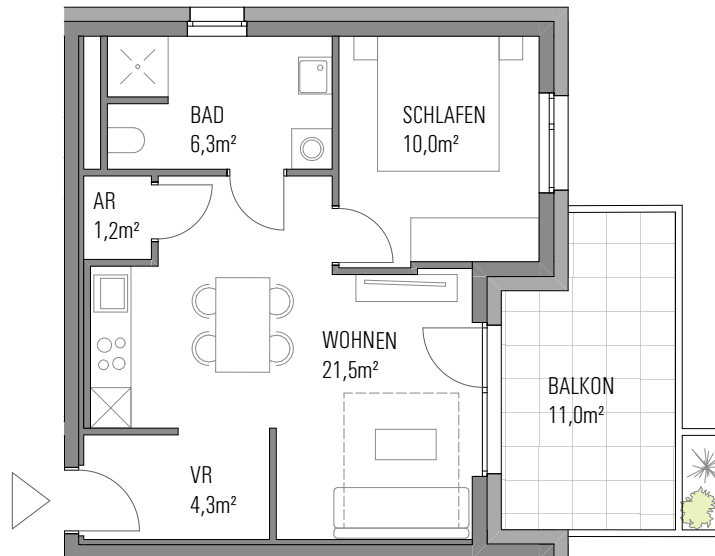

Haus 1

HAUS 2

HAUS 1

TYP 16

1., 3., 5., 7. OG

Zimmer	2
Wohnfläche	43,4 m ²
Balkone	11,0 m ²