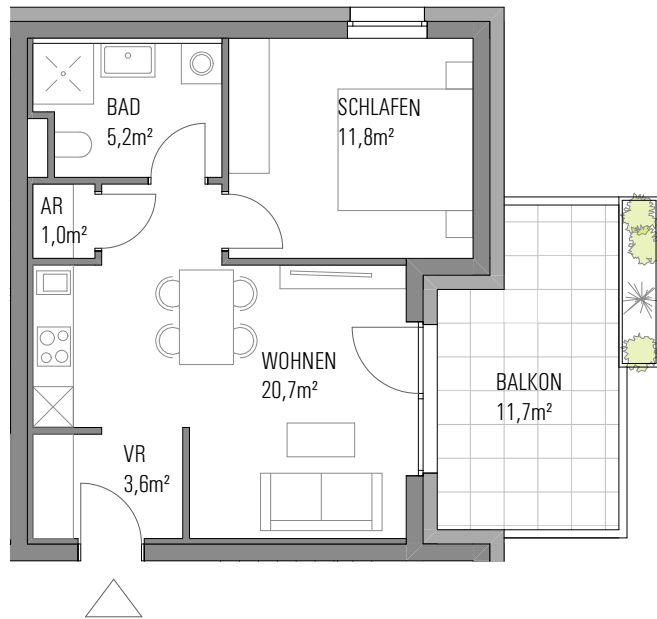

# Haus 2

HAUS 2

HAUS 1

# TYP 08

2, 4., 6., 8. OG

Zimmer	2
Wohnfläche	42,4 m <sup>2</sup>
Balkon	11,7 m <sup>2</sup>