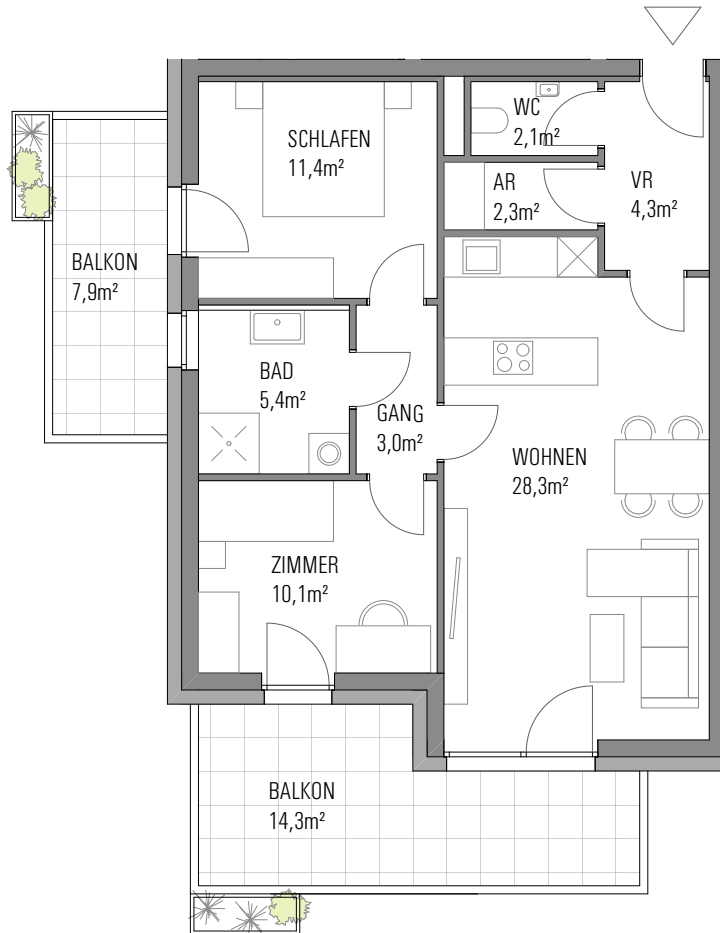

Haus 2

TYP 06

2, 4., 6. OG

| | |
|------------|---------------------|
| Zimmer | 3 |
| Wohnfläche | 66,9 m ² |
| Balkone | 22,2 m ² |

HAUS 2

HAUS 1