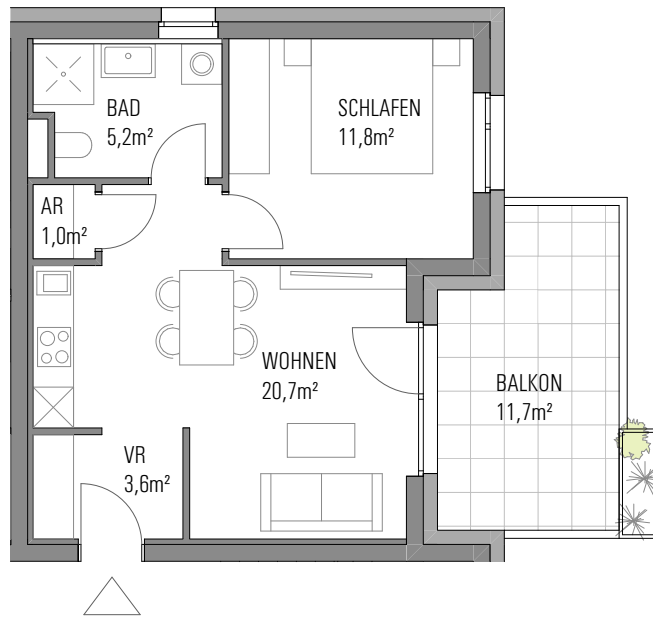

Haus 2

TYP 04

1., 3., 5., 7., 9. OG

Zimmer	2
Wohnfläche	42,4 m ²
Balkon	11,7 m ²