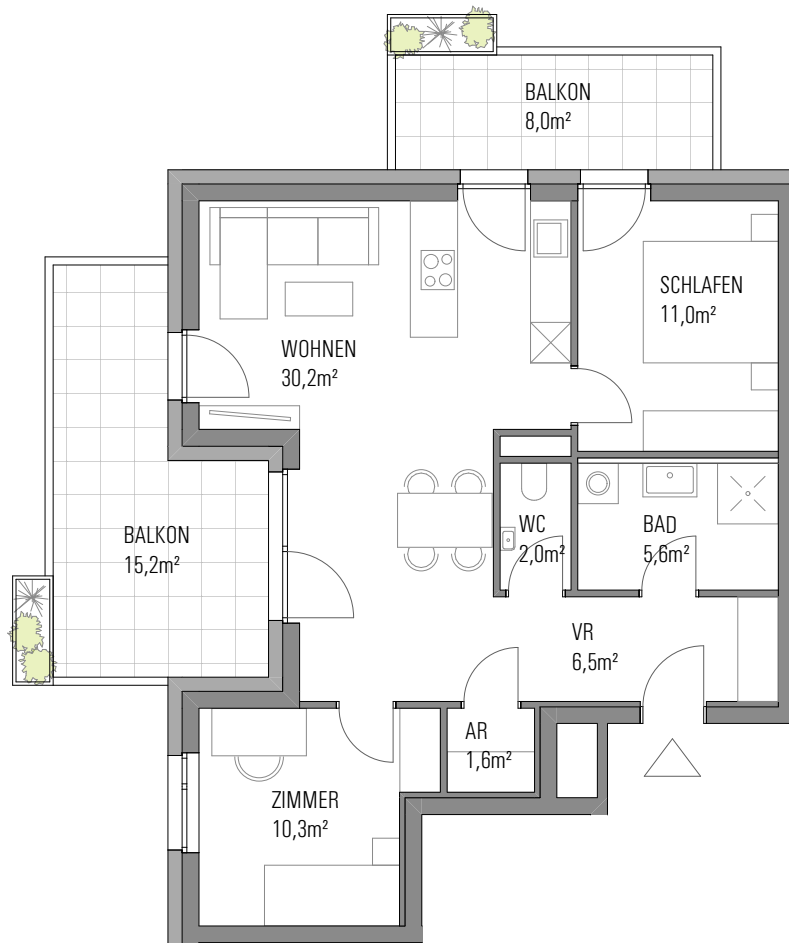

Haus 2

TYP 03
67,3m²

HAUS 2

HAUS 1

TYP 03

1., 3., 5., 7., 9. OG

Zimmer	3
Wohnfläche	67,3 m²
Balkone	23,2 m²