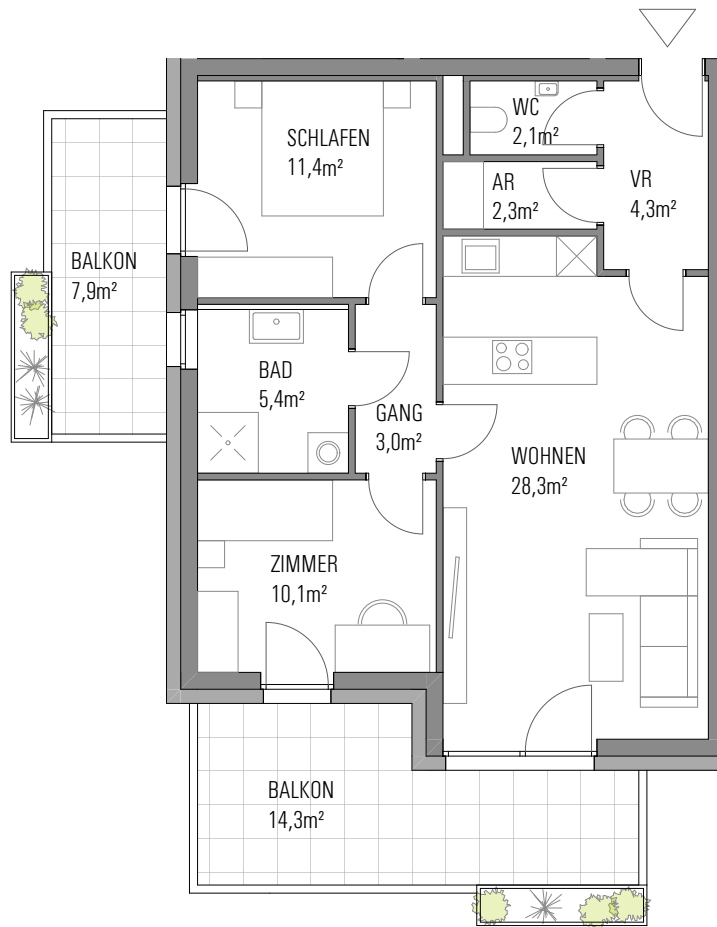

# Haus 2

HAUS 2

HAUS 1

# TYP 02

1., 3., 5. 7. OG

Zimmer	3
Wohnfläche	66,9 m <sup>2</sup>
Balkone	22,2 m <sup>2</sup>