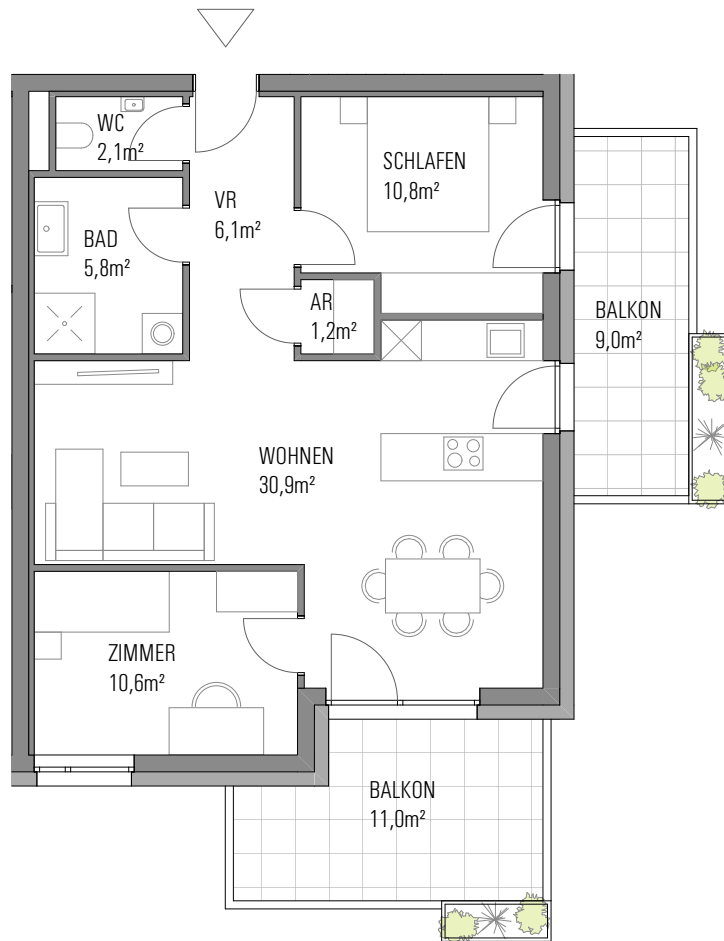

# Haus 2

TYP 01  
67,4m<sup>2</sup>

HAUS 2

HAUS 1

# TYP 01

1., 3., 5., 7. OG

Zimmer	3
Wohnfläche	67,4 m <sup>2</sup>
Balkone	20,0 m <sup>2</sup>