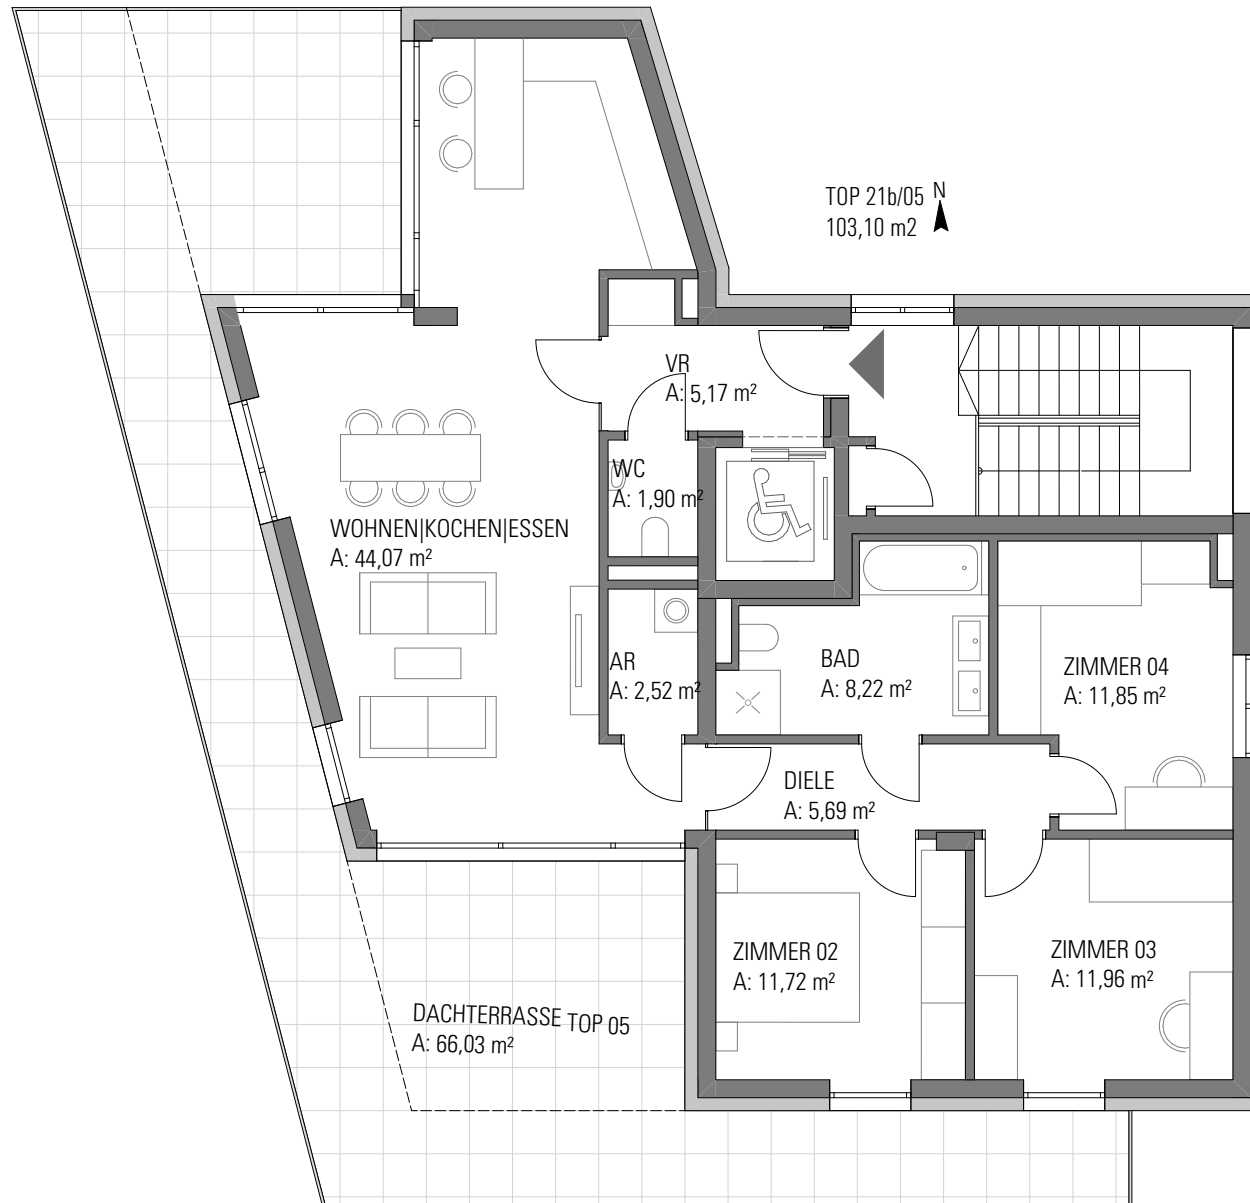

Haus 21b

TOP 05

2. OG

Zimmer	4
Wohnfläche	103,10 m ²
Dachterrasse	66,03 m ²
Keller	11,57 m ²