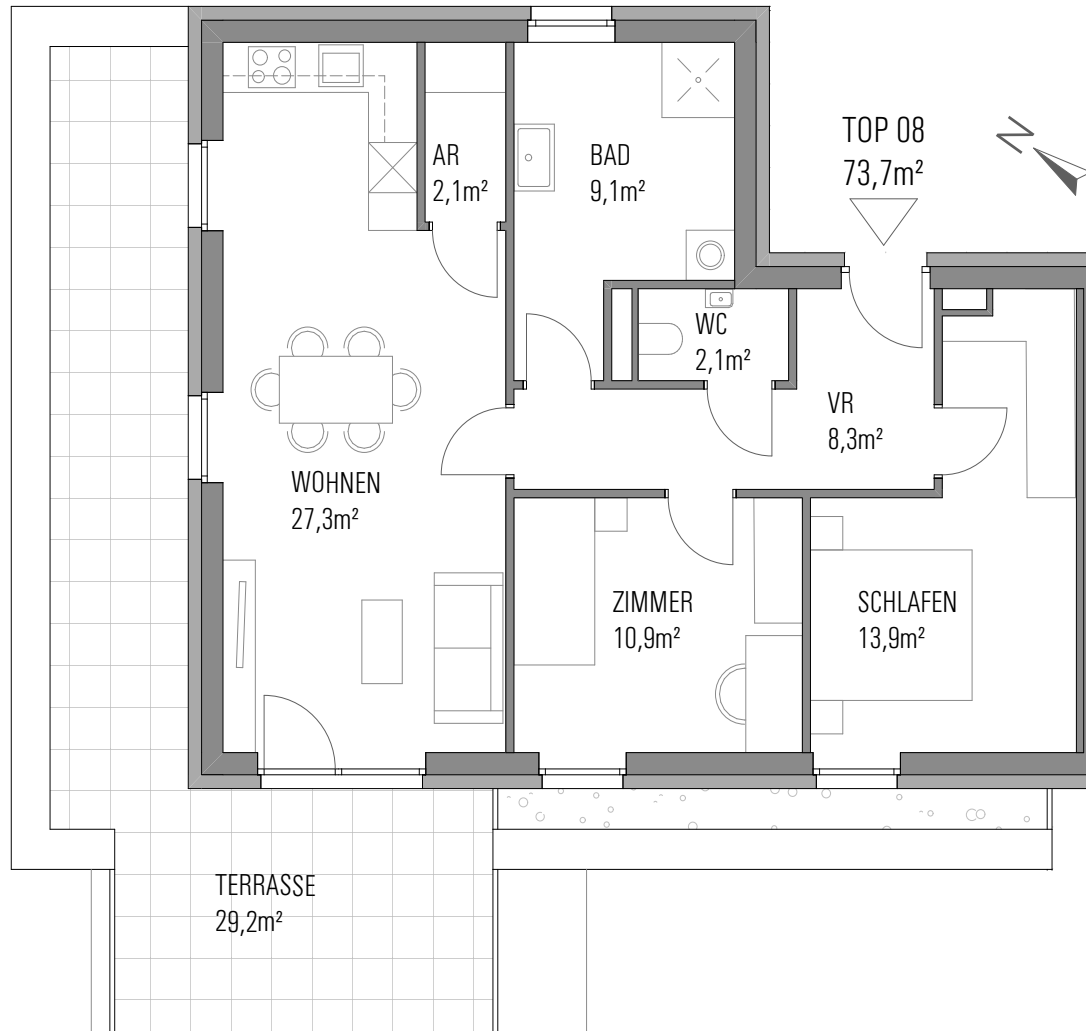

TOP 08

2. OG

Zimmer	3
Wohnfläche	73,7 m ²
Terrasse / Balkon	29,2 m ²
Keller	5,7m ²