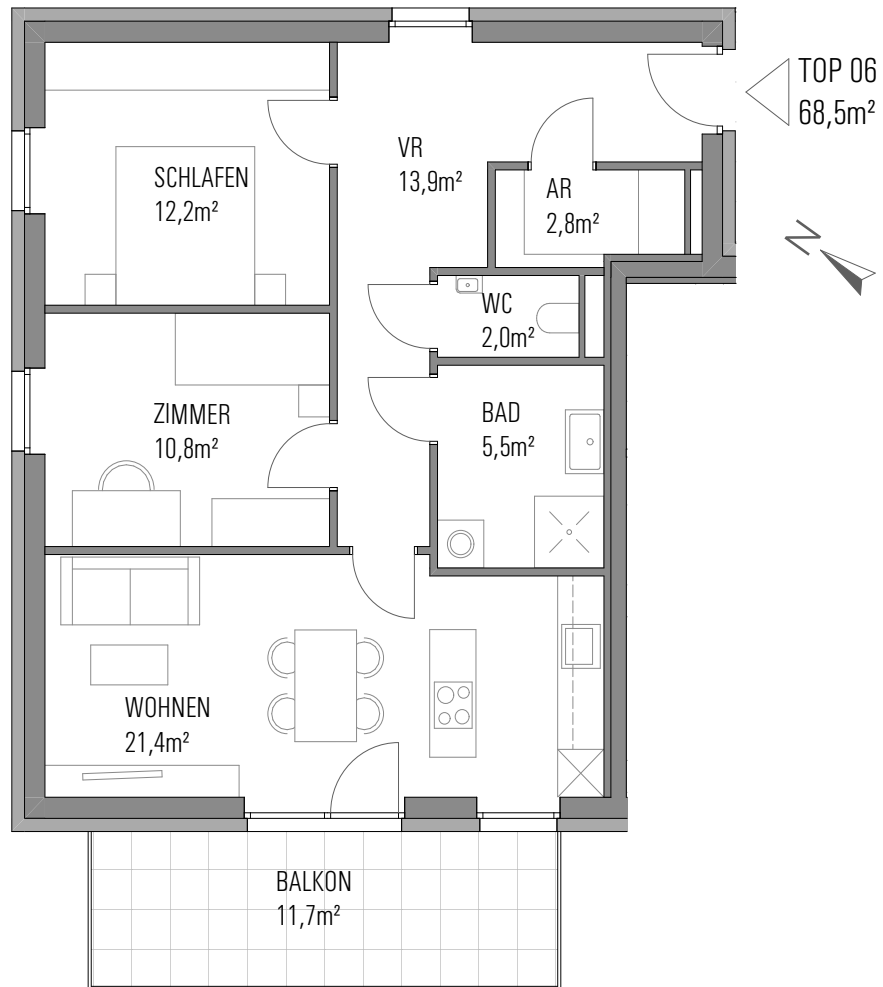

TOP 06

1. OG

Zimmer	3
Wohnfläche	68,5 m ²
Terrasse / Balkon	11,7 m ²
Keller	3,1 m ²