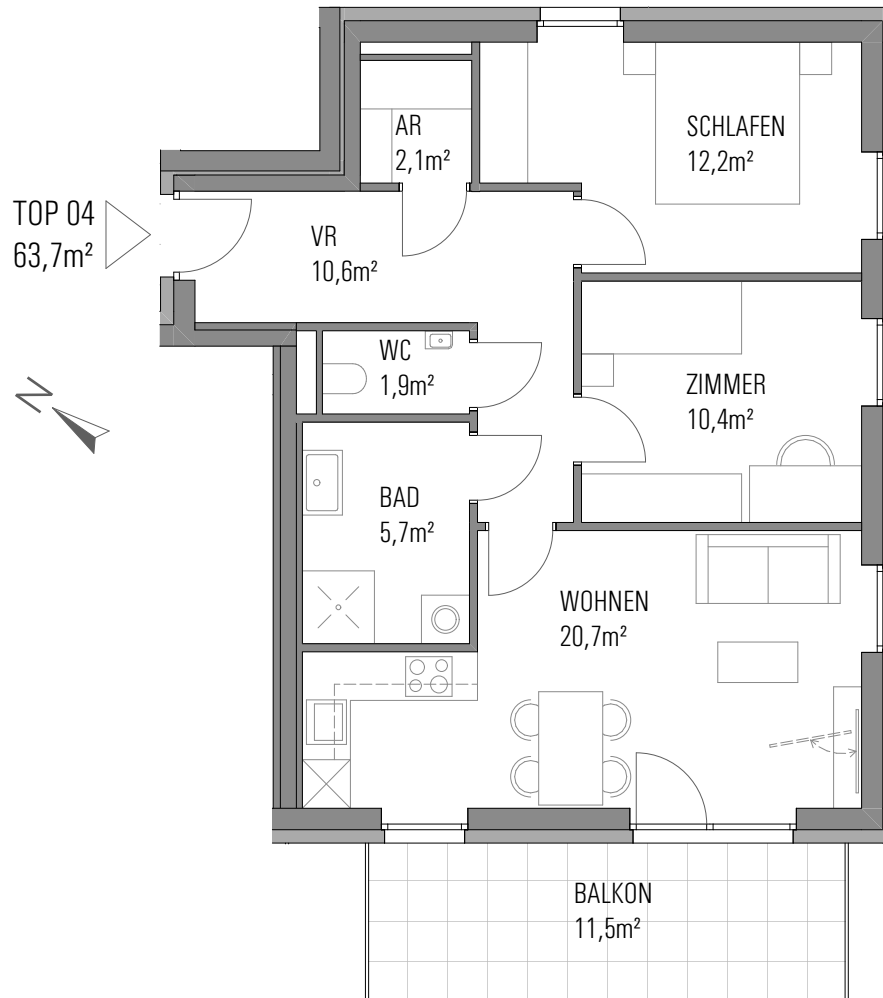

TOP 04

1. OG

Zimmer	3
Wohnfläche	63,7 m ²
Terrasse / Balkon	11,5 m ²
Keller	3,1 m ²