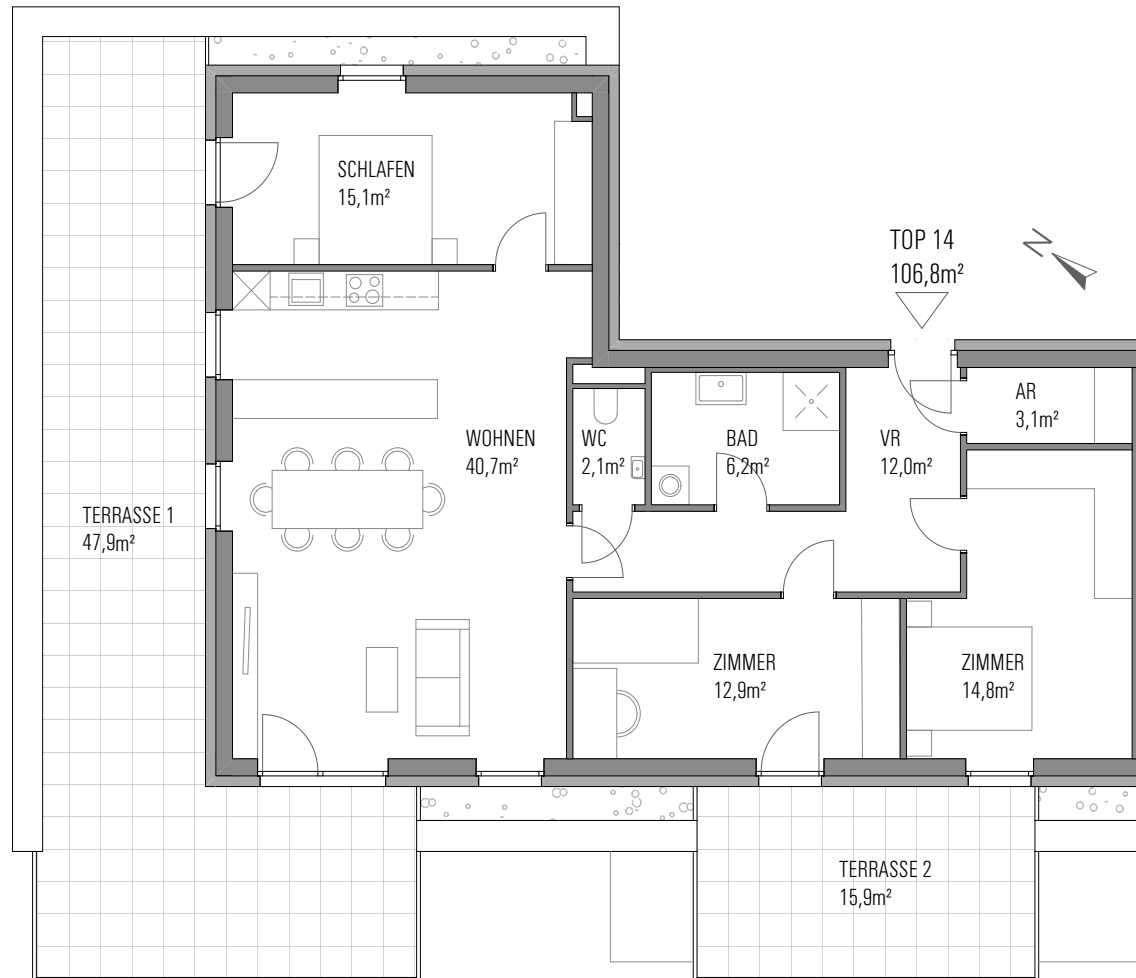

# TOP 14

## 2. OG

Zimmer	4
Wohnfläche	106,8 m <sup>2</sup>
Terrasse 1	47,9 m <sup>2</sup>
Terrasse 2	15,9 m <sup>2</sup>
Keller	5,4 m <sup>2</sup>