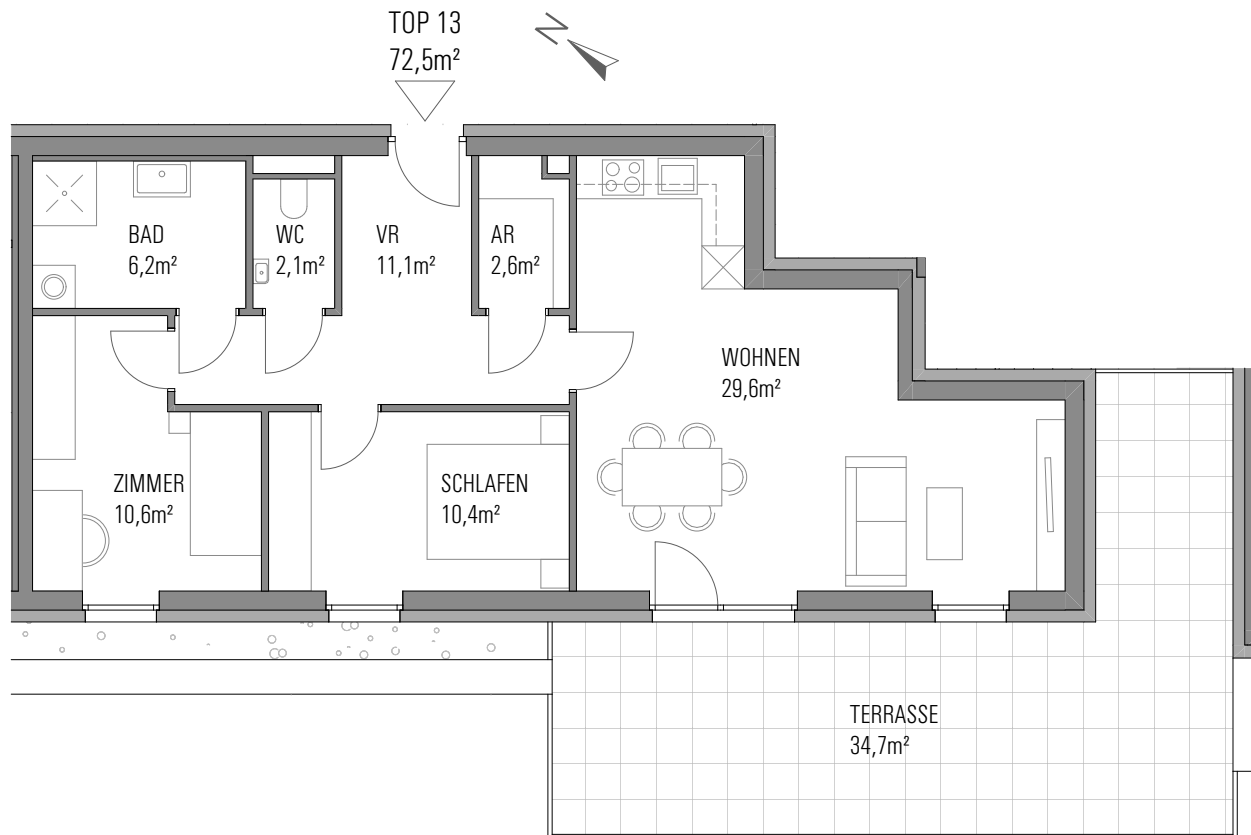

TOP 13

2. OG

Zimmer	3
Wohnfläche	72,5 m ²
Terrasse / Balkon	34,7 m ²
Keller	5,2 m ²