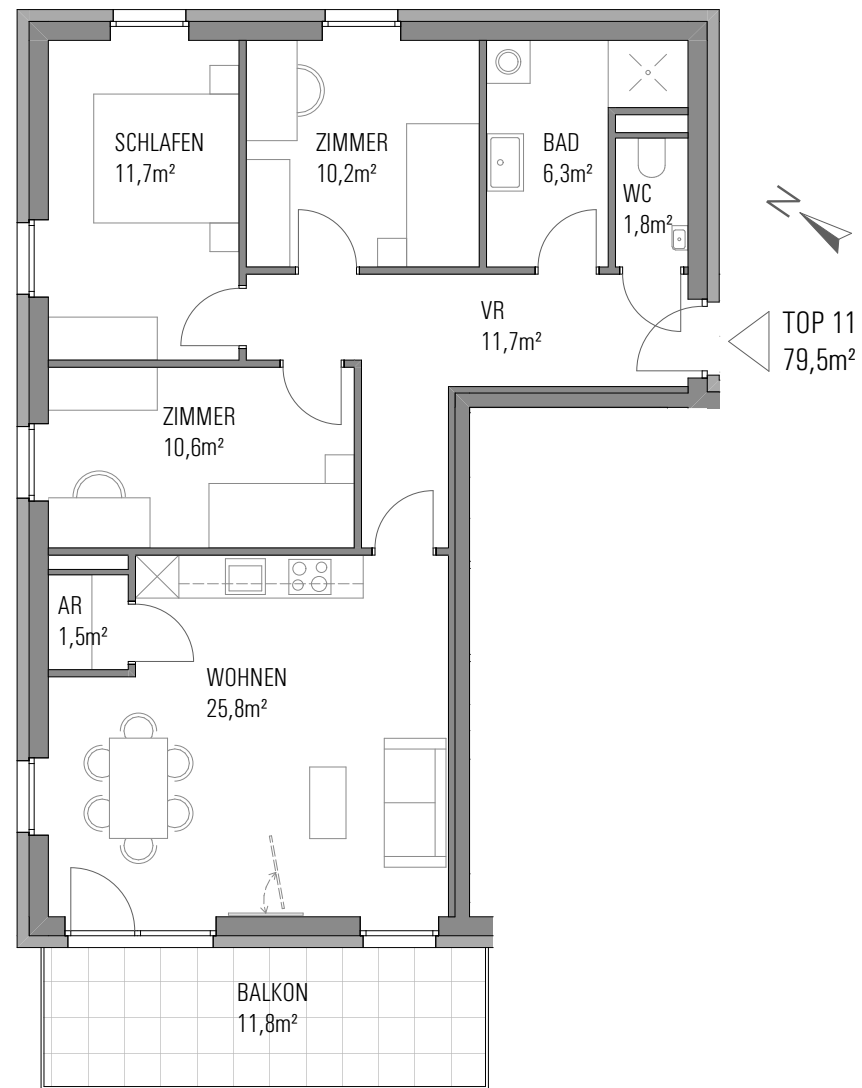

TOP 11

1. OG

Zimmer	4
Wohnfläche	79,5 m ²
Terrasse / Balkon	11,8 m ²
Keller	4,7 m ²