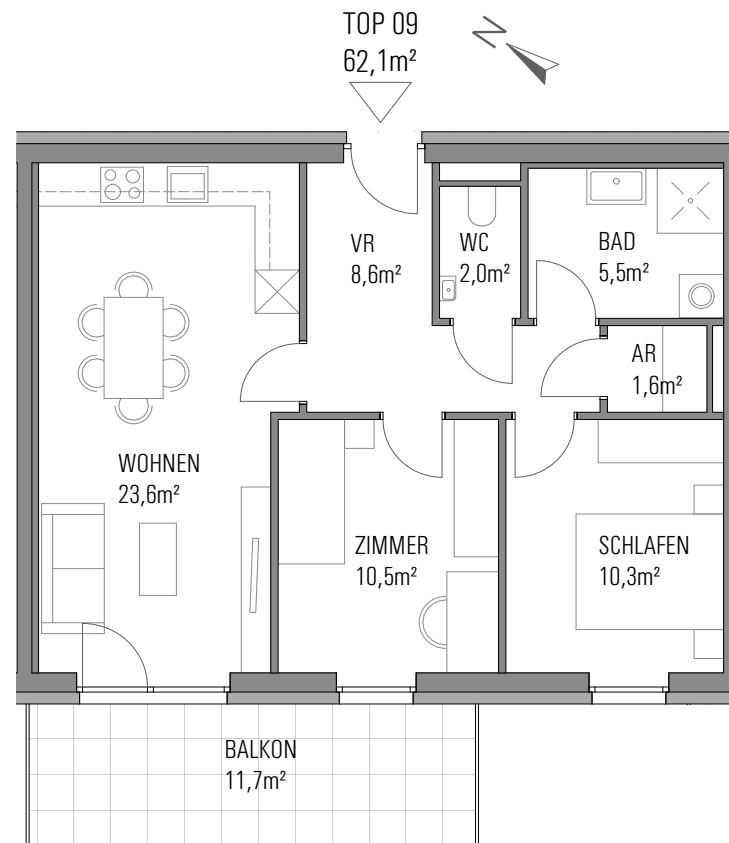

TOP 09

1. OG

Zimmer	3
Wohnfläche	62,1 m ²
Terrasse / Balkon	11,7 m ²
Keller	3,1 m ²