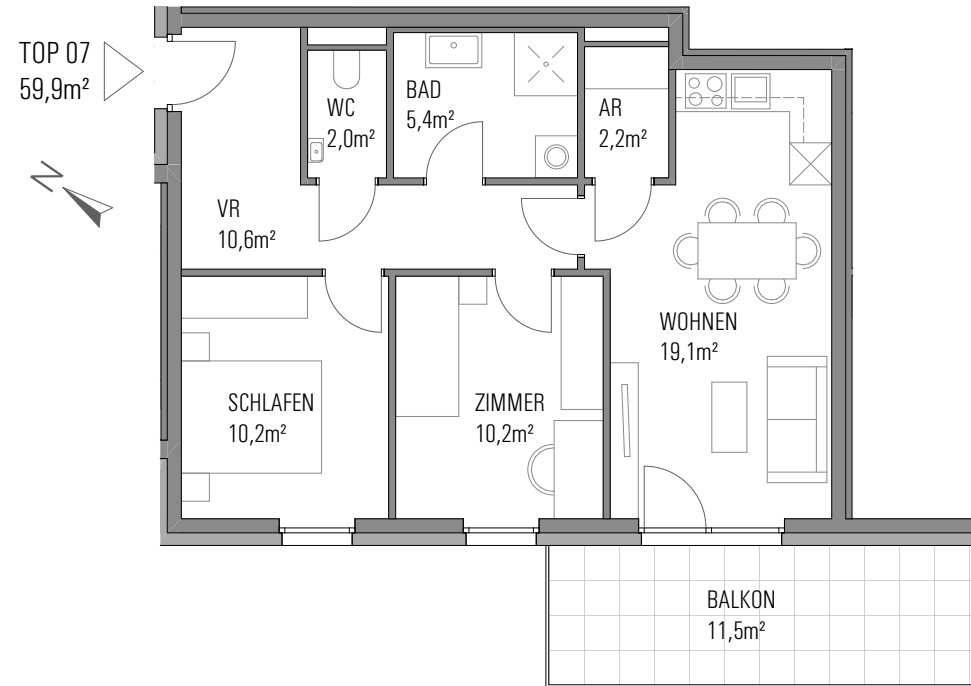

## 1. OG

Zimmer	3
Wohnfläche	59,9 m <sup>2</sup>
Terrasse / Balkon	11,5 m <sup>2</sup>
Keller	3,1 m <sup>2</sup>