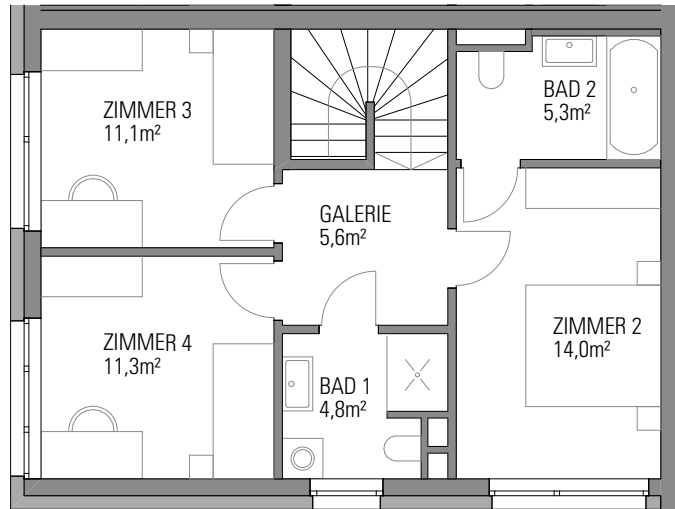

TOP 02

EG + 1.OG

Zimmer	5
Wohnfläche	104,9 m ²
Terrasse	21,7 m ²
Garten	223,4 m ²
Keller	27 m ²

1.OG
EG