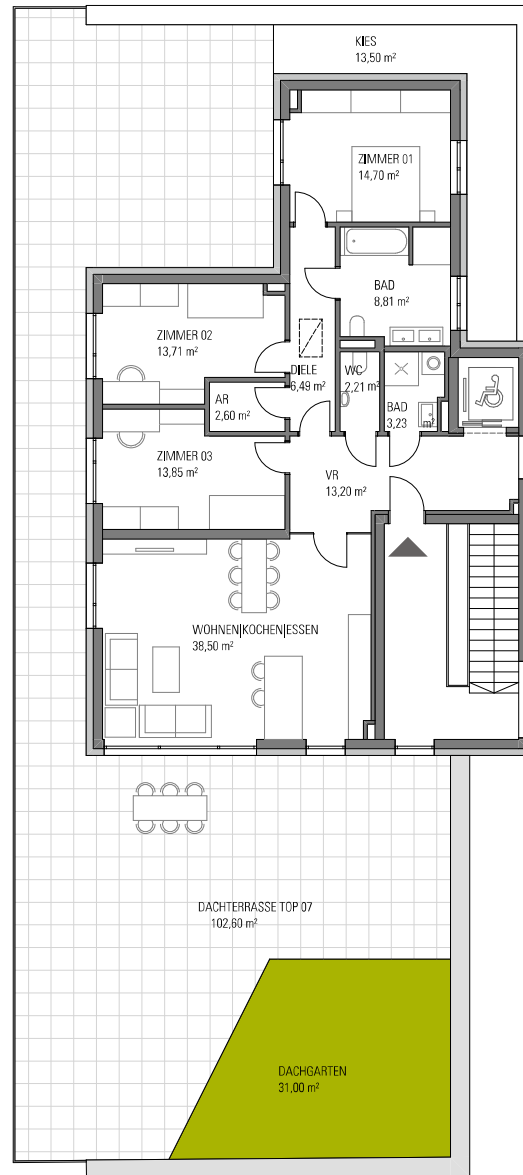

Haus 21a

TOP 1/07
117,30 m²
N

TOP 07

2. OG

Zimmer	4
Wohnfläche	117,30 m ²
Terrasse / Balkon	102,60 m ²
Dachgarten	31,00 m ²
Keller	7,23 m ²