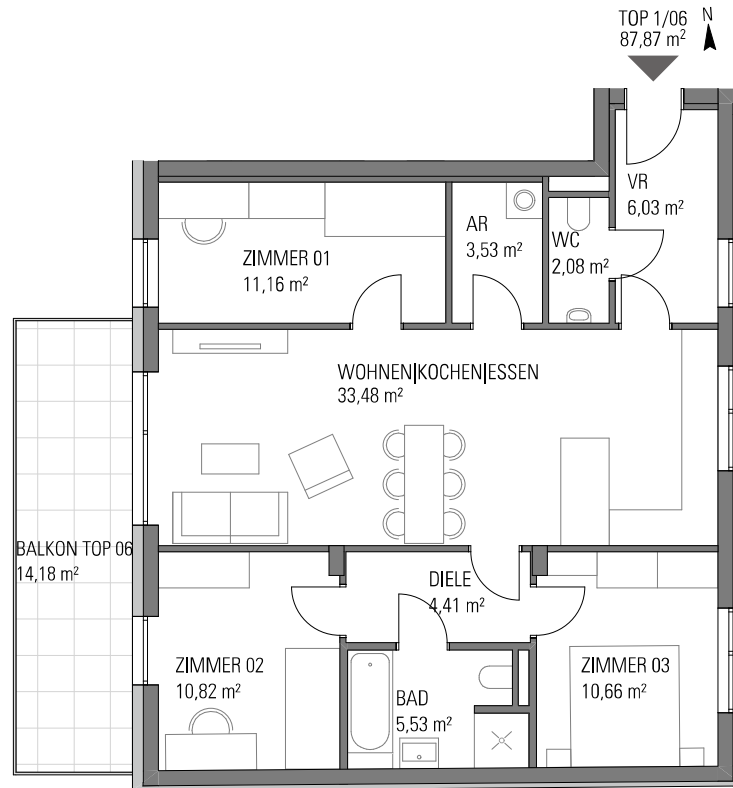

Haus 21a

TOP 06

1. OG

Zimmer	4
Wohnfläche	87,87 m ²
Terrasse / Balkon	14,18 m ²
Keller	8,76 m ²