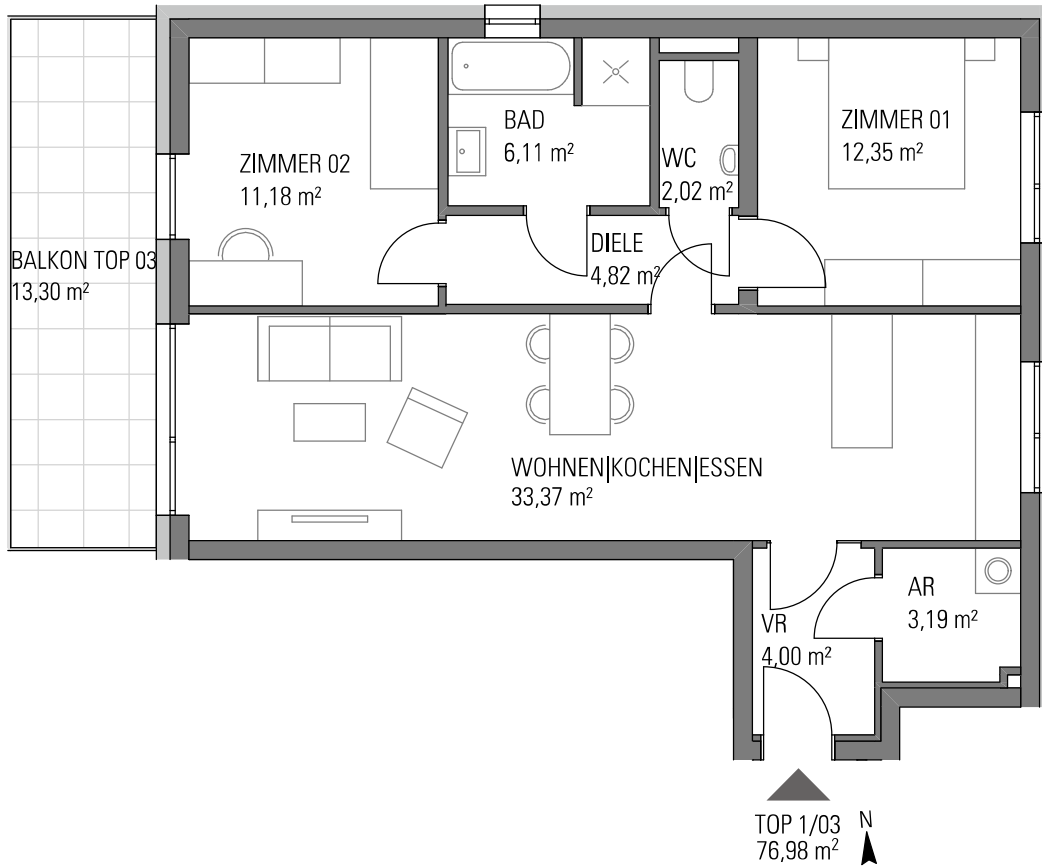

Haus 21a

TOP 03

1. OG

Zimmer	3
Wohnfläche	76,98 m ²
Terrasse / Balkon	13,30 m ²
Keller	7,23 m ²