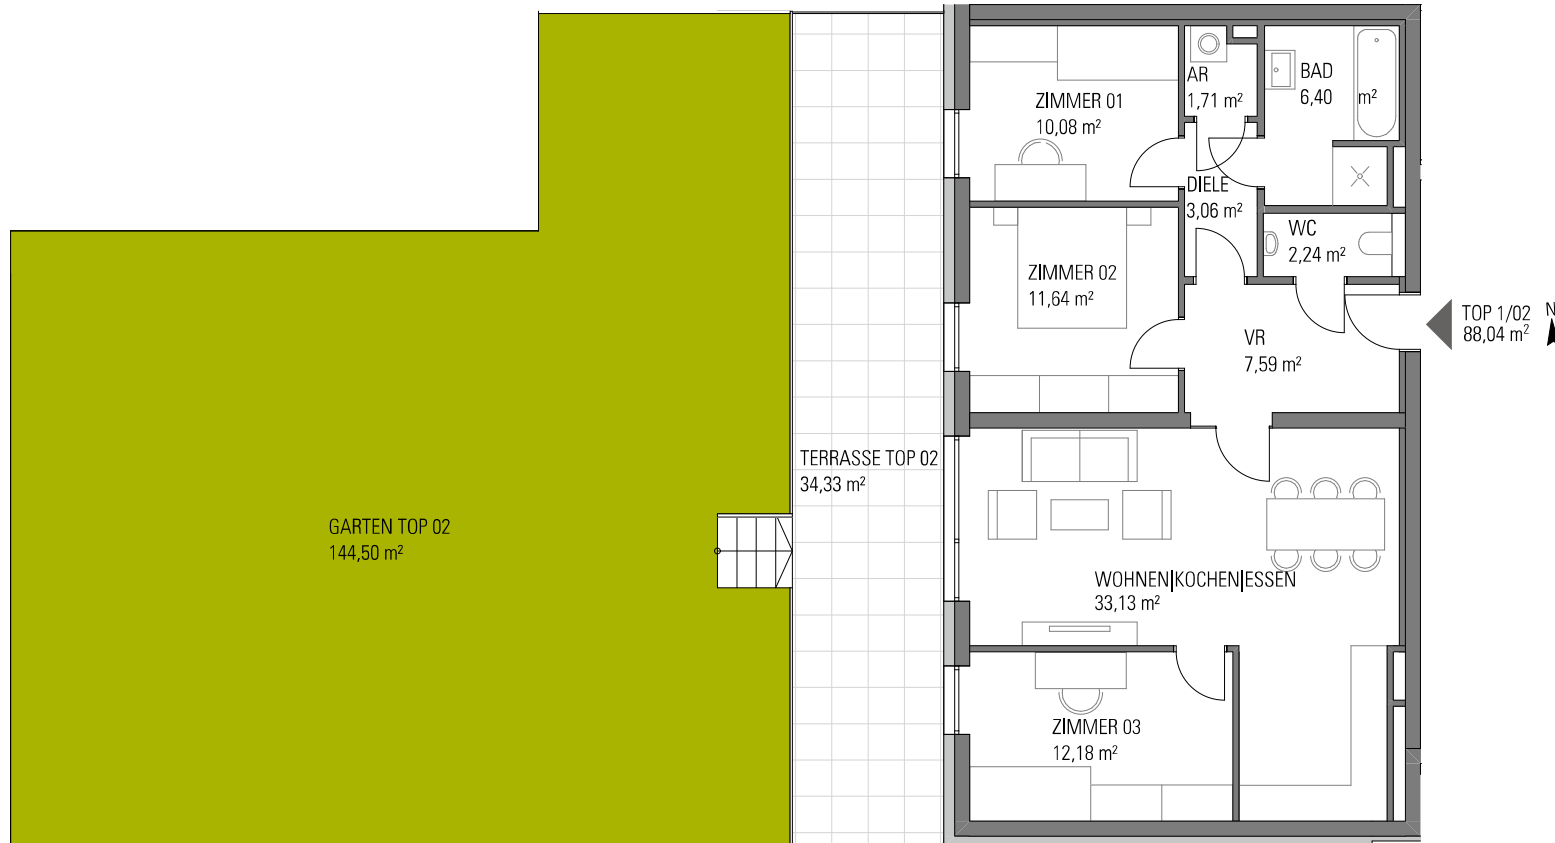

Haus 21a

TOP 02

EG

Zimmer	4
Wohnfläche	88,04 m ²
Terrasse / Balkon	34,33 m ²
Garten	144,50 m ²
Keller	8,54 m ²