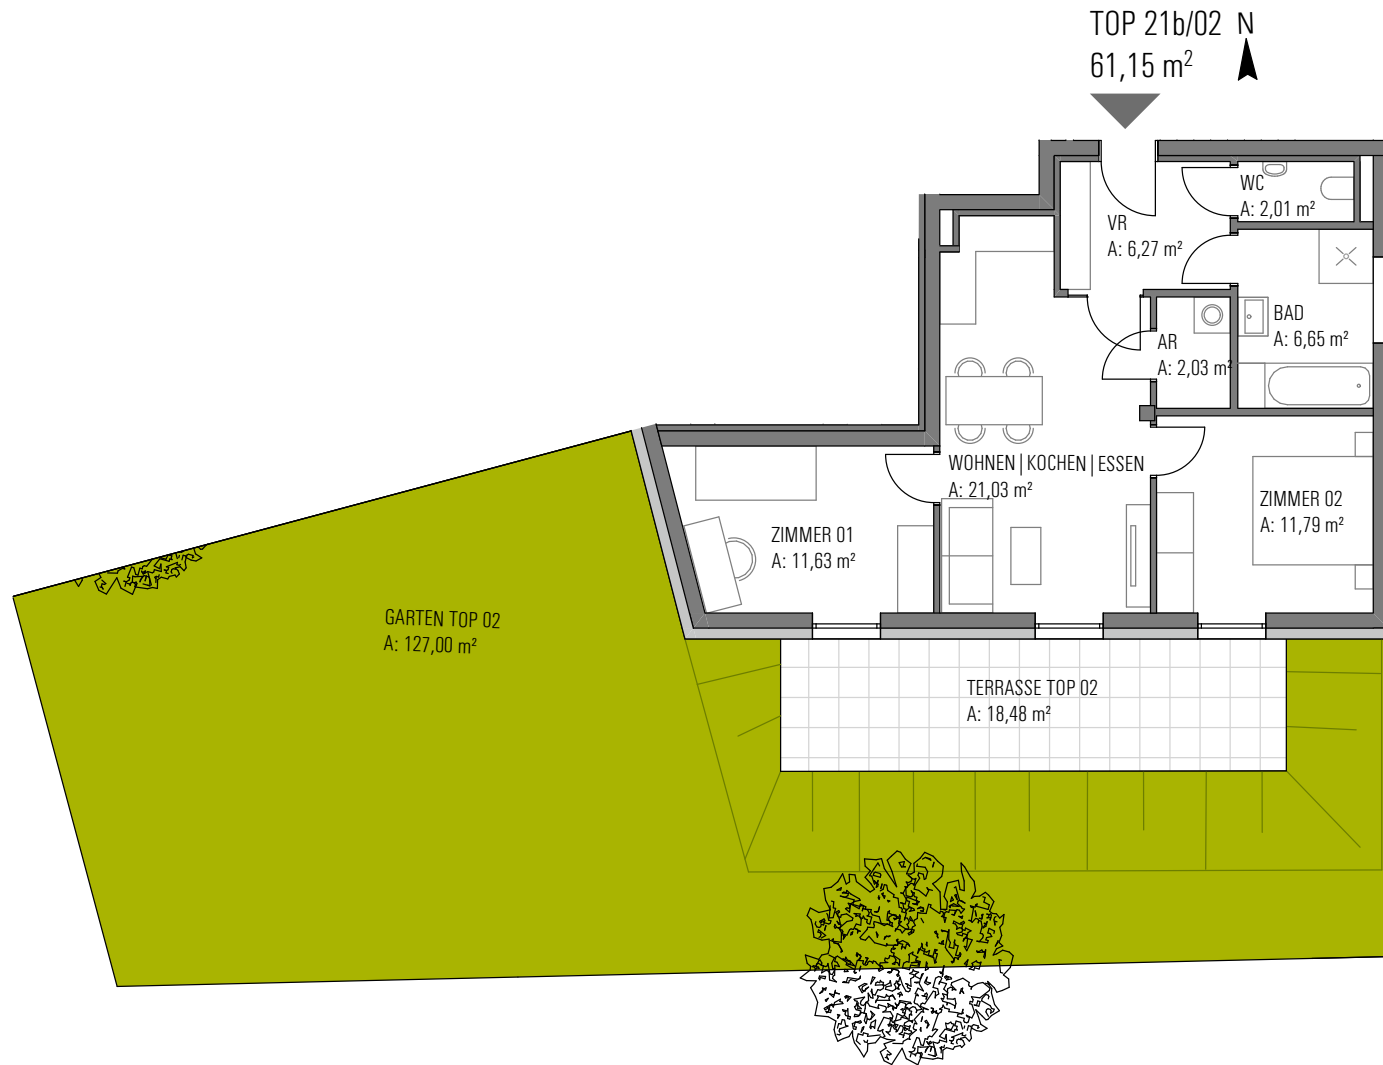

Haus 21b

TOP 02

EG

Zimmer	3
Wohnfläche	61,15 m ²
Terrasse / Balkon	18,48 m ²
Garten	127,0 m ²
Keller	4,70 m ²