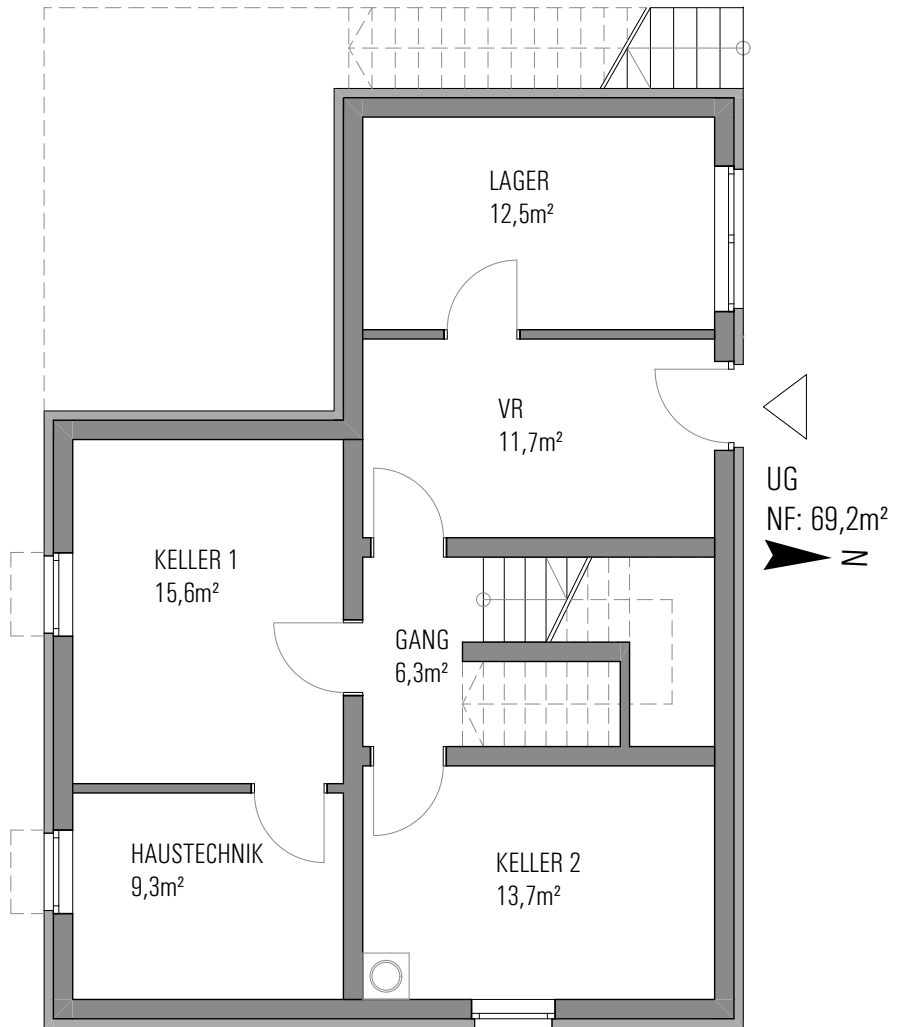

Kellergeschoß & 1. Obergeschoß