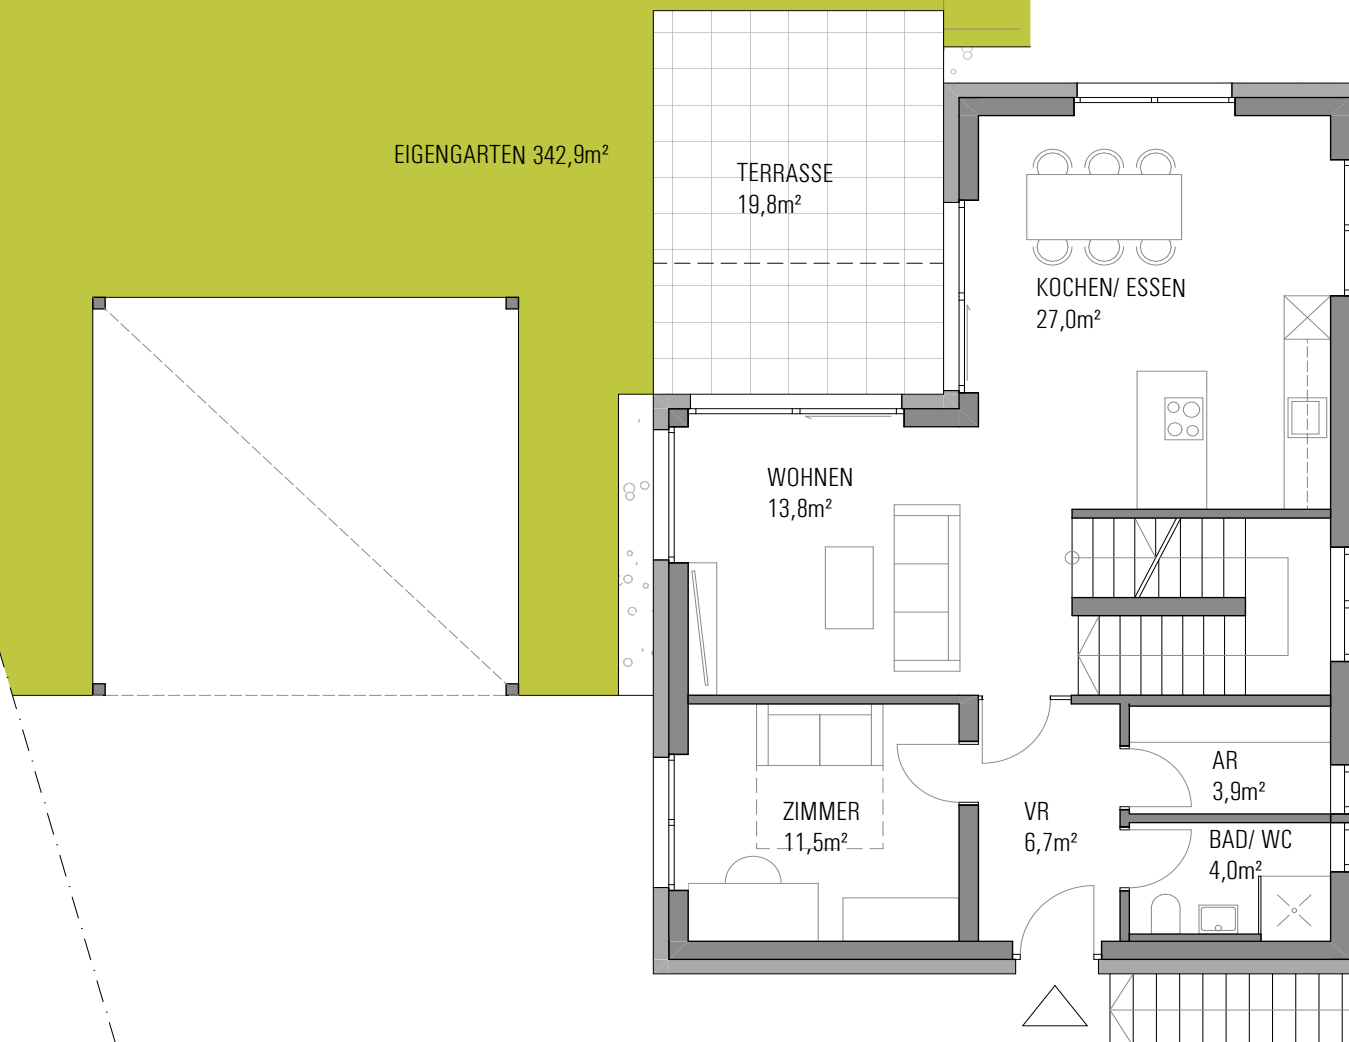

Genau hier, im Grazer Villenviertel, entstehen zwei Einfamilienhäuser mit einer Wohnfläche von jeweils ca. 128m². Beide Häuser bieten ein großzügiges Carport mit je zwei Stellplätzen.

Durch die Nähe zur Grazer Innenstadt, mit all ihren kulturellen und kulinarischen Vorzügen eignet sich Ihr neues Zuhause bestens für gehobene Wohnansprüche jeder Art.

Erdgeschoß

Messendorfberg 8

Zimmer	5
Wohnfläche	128,5 m ²
Terrasse	19,9 m ²
Balkon	10,4 m ²
Garten	342,9 m ²
Keller	69,8 m ²

Kellergeschoß & 1. Obergeschoß

Erdgeschoß

Petersbergenstraße 90A

Zimmer	5
Wohnfläche	129,8 m ²
Terrasse	19,9 m ²
Balkon	10,4 m ²
Garten	346,5 m ²
Keller	69,2 m ²