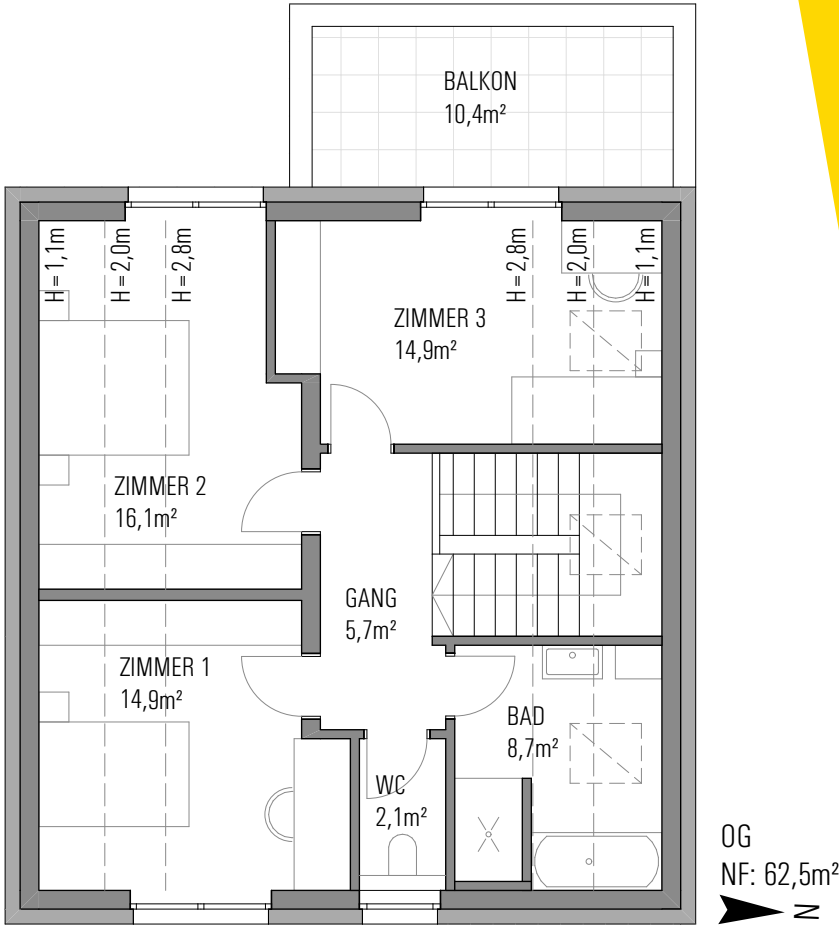

Genau hier, im Grazer Villenviertel, entstehen zwei Einfamilienhäuser mit einer Wohnfläche von jeweils ca. 128m². Beide Häuser bieten ein großzügiges Carport mit je zwei Stellplätzen.

Durch die Nähe zur Grazer Innenstadt, mit all ihren kulturellen und kulinarischen Vorzügen eignet sich Ihr neues Zuhause bestens für gehobene Wohnansprüche jeder Art.

Erdgeschoß

Messendorfberg 8

Zimmer	5
Wohnfläche	128,5 m ²
Terrasse	19,9 m ²
Balkon	10,4 m ²
Garten	342,9 m ²
Keller	69,8 m ²

Kellergeschoß & 1. Obergeschoß

Erdgeschoß

Petersbergenstraße 90A

Zimmer	5
Wohnfläche	129,8 m ²
Terrasse	19,9 m ²
Balkon	10,4 m ²
Garten	346,5 m ²
Keller	69,2 m ²