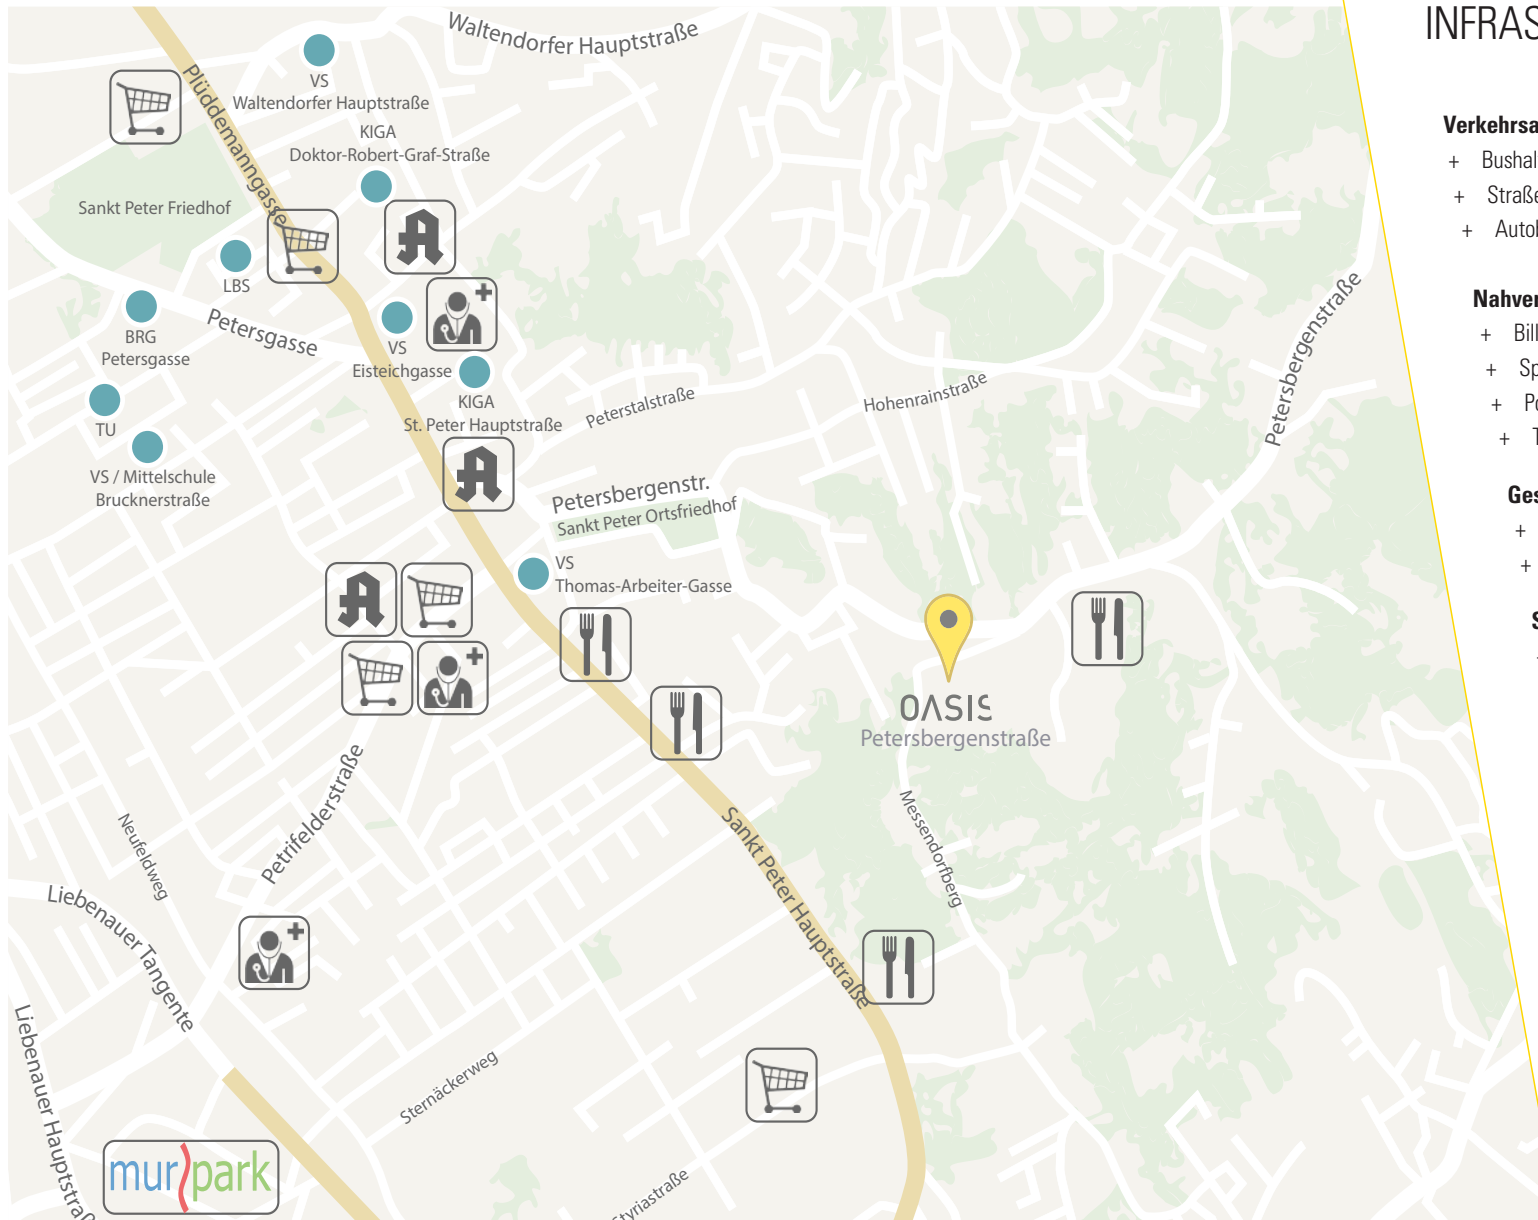

Die Petersbergenstraße bzw. Messendorfberg hat sich in den letzten Jahrzehnten zu einem der repräsentativsten und beliebtesten Wohngebieten in Graz entwickelt. Hier findet sich die perfekte Kombination aus Grünraum und zentrumsnaher Lage.

Genau hier, im Grazer Villenviertel, entstehen zwei Einfamilienhäuser mit einer Wohnfläche von jeweils ca. 128m². Beide Häuser bieten ein großzügiges Carport mit je zwei Stellplätzen.

Durch die Nähe zur Grazer Innenstadt, mit all ihren kulturellen und kulinarischen Vorzügen eignet sich Ihr neues Zuhause bestens für gehobene Wohnansprüche jeder Art.

Lageplan

INFRASTRUKTUR

Verkehrsanbindung

- + Bushaltestelle – 100 m
- + Straßenbahnhaltestelle – 2,1 km
- + Autobahnzubringer – 4,2 km

Nahversorger

- + Billa – 2,2 km
- + Spar – 2,5 km
- + Post – 2,0 km
- + Tankstelle – 1,9 km

Gesundheit

- + Apotheke – 2,0 km
- + Hausarzt – 1,9 km

Schulen, Kinderbetreuung

- + Kindergarten – 2,7 km
- + Volksschule – 1,5 km
- + Mittelschule – 2,9 km

Freizeit und Gastronomie

- + Murpark – 2,1 km
- + Bäckerei – 1,8 km
- + Restaurant – 200 m
- + Golfclub Klockerhof – 4,2 km