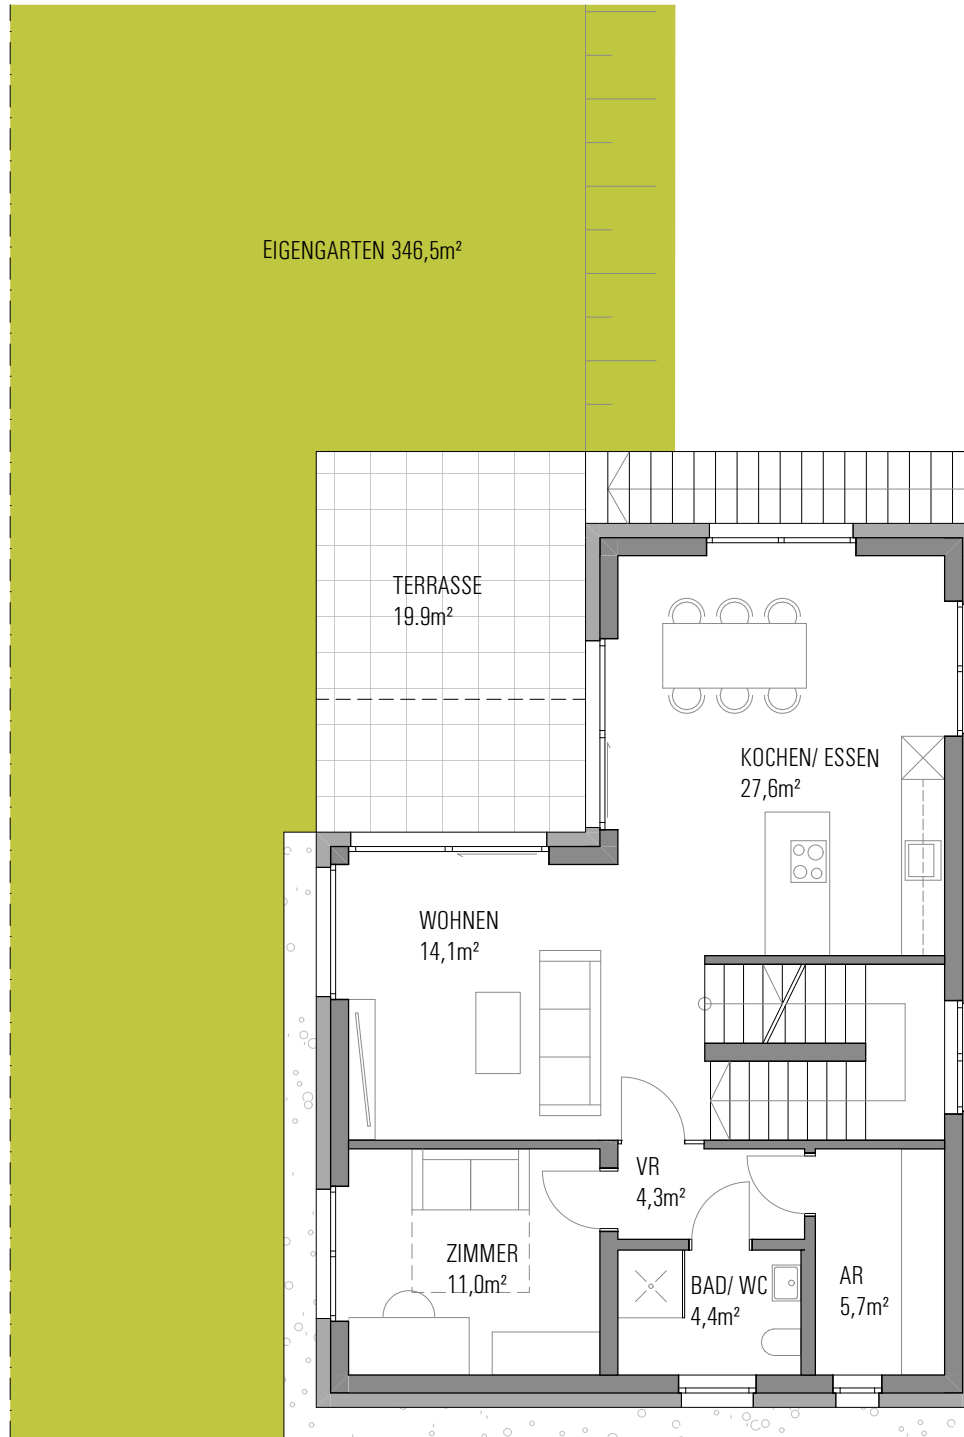

Genau hier, im Grazer Villenviertel, entstehen zwei Einfamilienhäuser mit einer Wohnfläche von jeweils ca. 128m². Beide Häuser bieten ein großzügiges Carport mit je zwei Stellplätzen.

Durch die Nähe zur Grazer Innenstadt, mit all ihren kulturellen und kulinarischen Vorzügen eignet sich Ihr neues Zuhause bestens für gehobene Wohnansprüche jeder Art.

Erdgeschoß

Messendorfberg 8

Zimmer	5
Wohnfläche	128,5 m ²
Terrasse	19,9 m ²
Balkon	10,4 m ²
Garten	342,9 m ²
Keller	69,8 m ²

Kellergeschoß & 1. Obergeschoß

Erdgeschoß

Petersbergenstraße 90A

Zimmer	5
Wohnfläche	129,8 m ²
Terrasse	19,9 m ²
Balkon	10,4 m ²
Garten	346,5 m ²
Keller	69,2 m ²