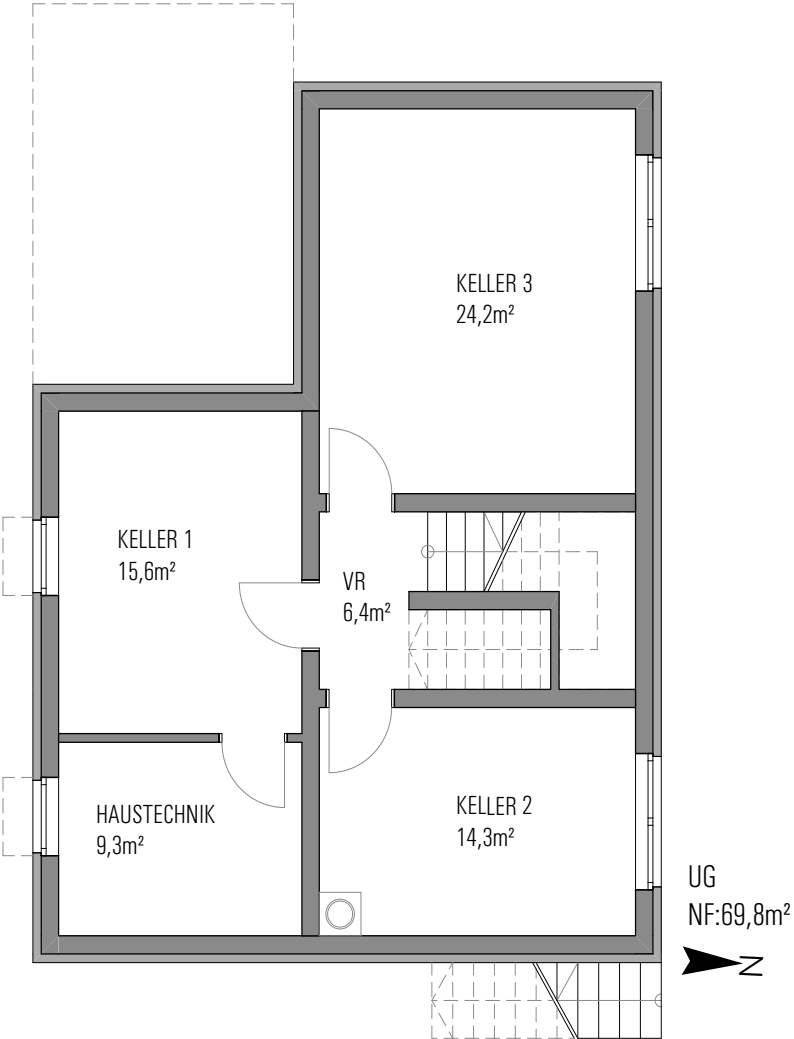

Genau hier, im Grazer Villenviertel, entstehen zwei Einfamilienhäuser mit einer Wohnfläche von jeweils ca. 128m². Beide Häuser bieten ein großzügiges Carport mit je zwei Stellplätzen.

Durch die Nähe zur Grazer Innenstadt, mit all ihren kulturellen und kulinarischen Vorzügen eignet sich Ihr neues Zuhause bestens für gehobene Wohnansprüche jeder Art.

Erdgeschoß

Messendorfberg 8

Zimmer	5
Wohnfläche	128,5 m ²
Terrasse	19,9 m ²
Balkon	10,4 m ²
Garten	342,9 m ²
Keller	69,8 m ²

Kellergeschoß & 1. Obergeschoß

Erdgeschoß

Petersbergenstraße 90A

Zimmer	5
Wohnfläche	129,8 m ²
Terrasse	19,9 m ²
Balkon	10,4 m ²
Garten	346,5 m ²
Keller	69,2 m ²