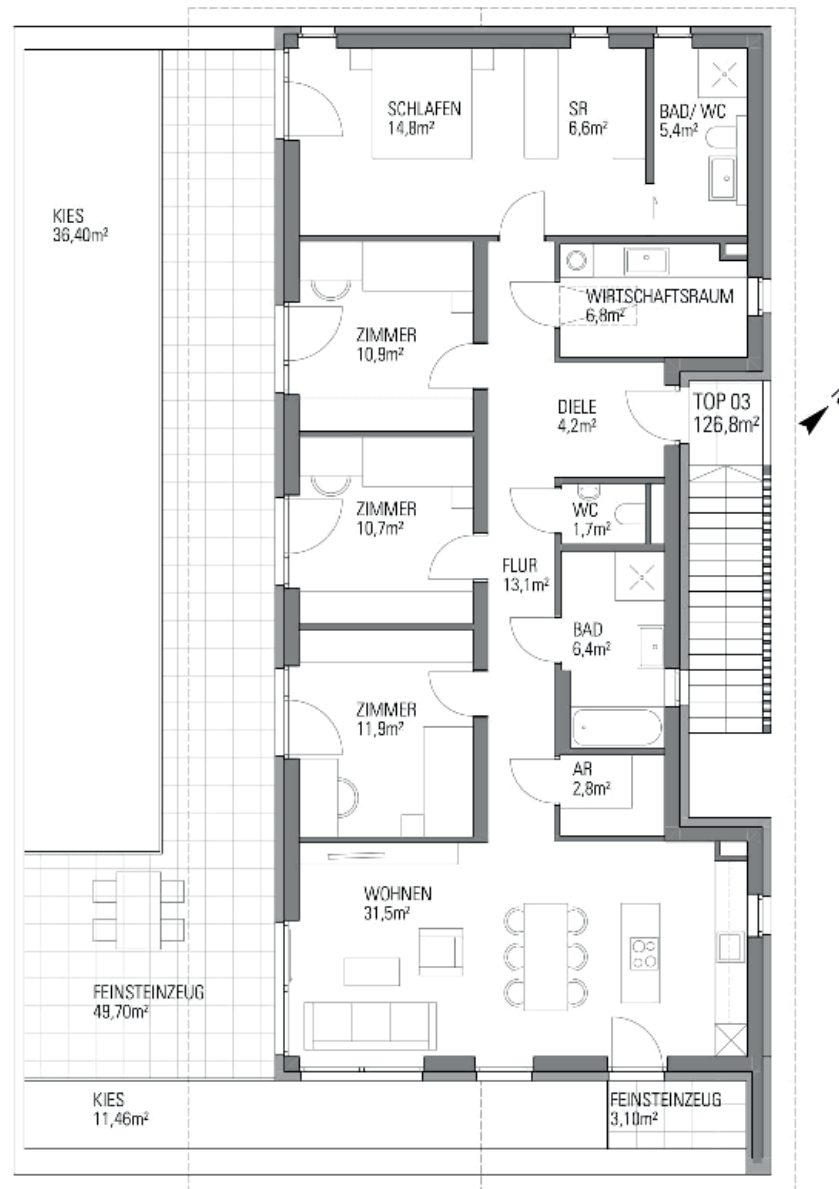

Haus 25a – 1. Obergeschoss

25a TOP 03

1.0G	
Zimmer	5
Wohnfläche	126,8 m ²
Terrasse	52,8 m ²
Erweiterbare Terrasse	48 m ²
Lagerraum	9,4 m ²