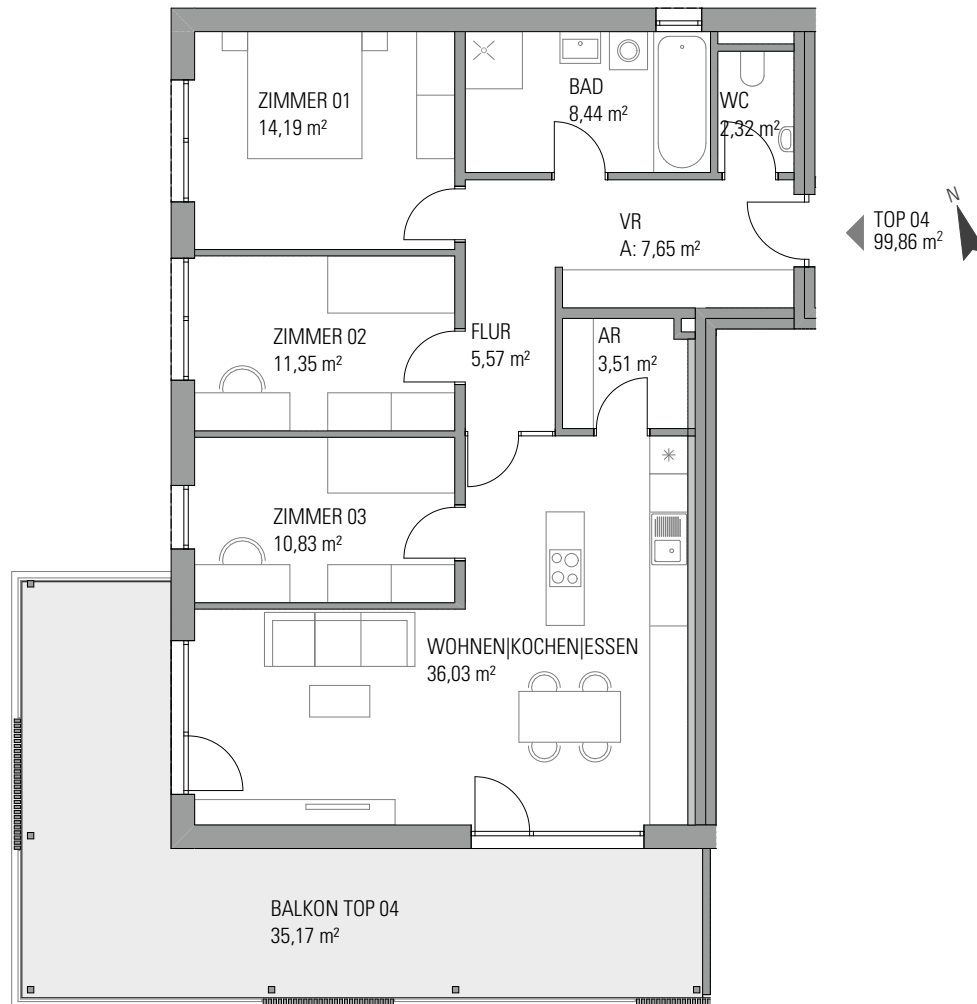

## 1. OG

Zimmer	4
Wohnfläche	99,86 m <sup>2</sup>
Balkon/Terrasse	35,17 m <sup>2</sup>
Box	4,46 m <sup>2</sup>