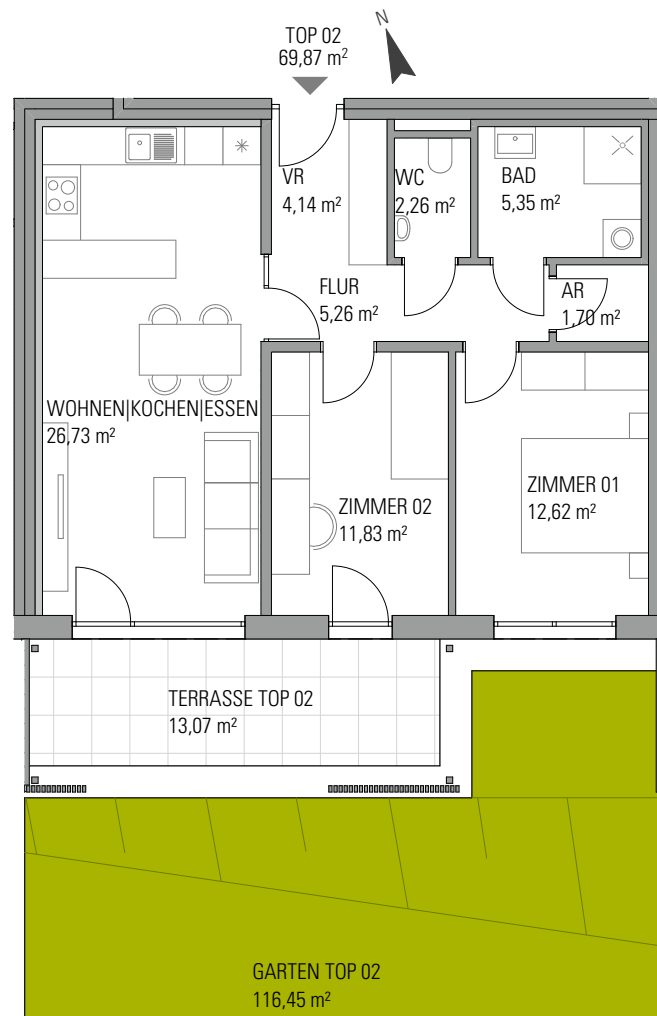

TOP 02

EG

Zimmer	3
Wohnfläche	69,87 m²
Balkon/Terrasse	13,07 m²
Garten	116,45 m²
Box	6,12 m²