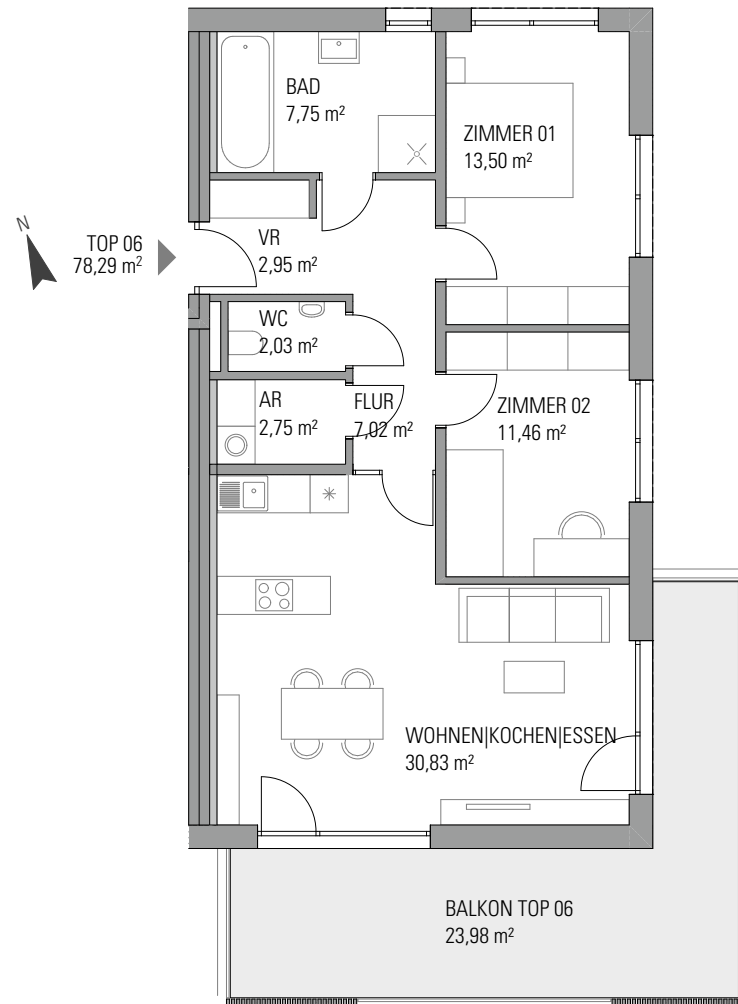

TOP 06

1. OG

Zimmer	3
Wohnfläche	78,29 m ²
Balkon/Terrasse	23,98 m ²
Box	4,89 m ²