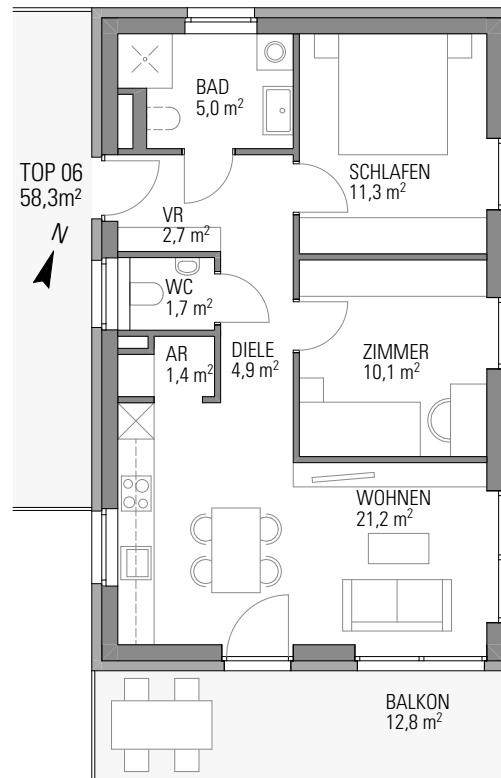

Haus 7 – TOP 06

1. OG

Zimmer	3
Wohnfläche	58,3 m ²
Terrasse / Balkon	12,8 m ²
Keller	5,1 m ²