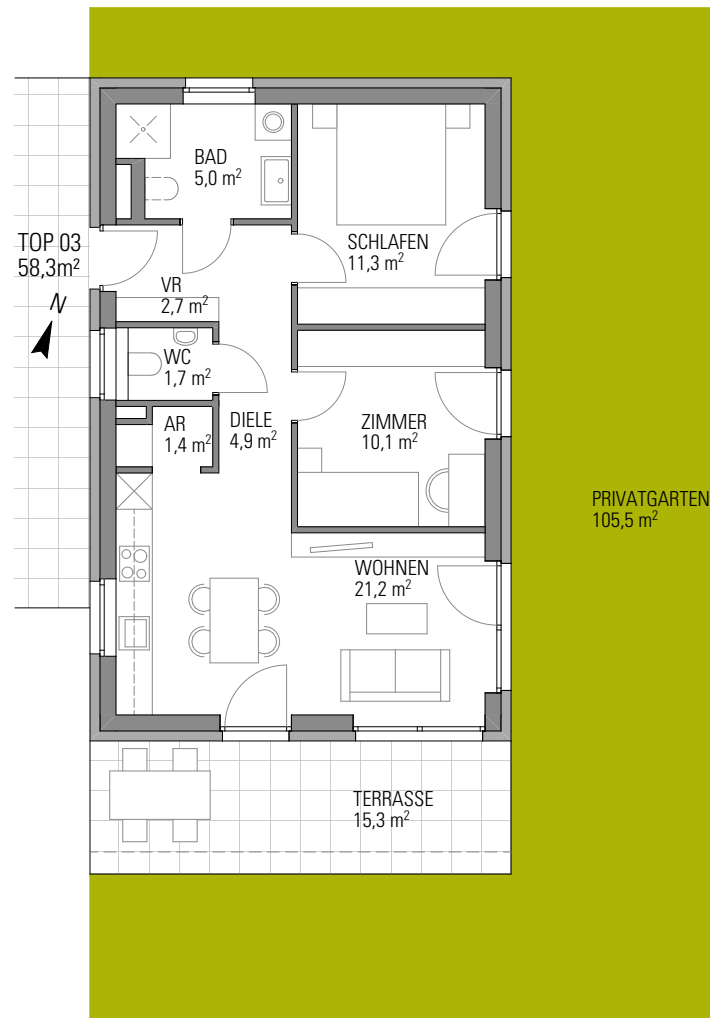

Haus 7 – TOP 03

EG

Zimmer	3
Wohnfläche	58,3 m ²
Terrasse / Balkon	15,3 m ²
Garten	105,5 m ²
Keller	5,5 m ²