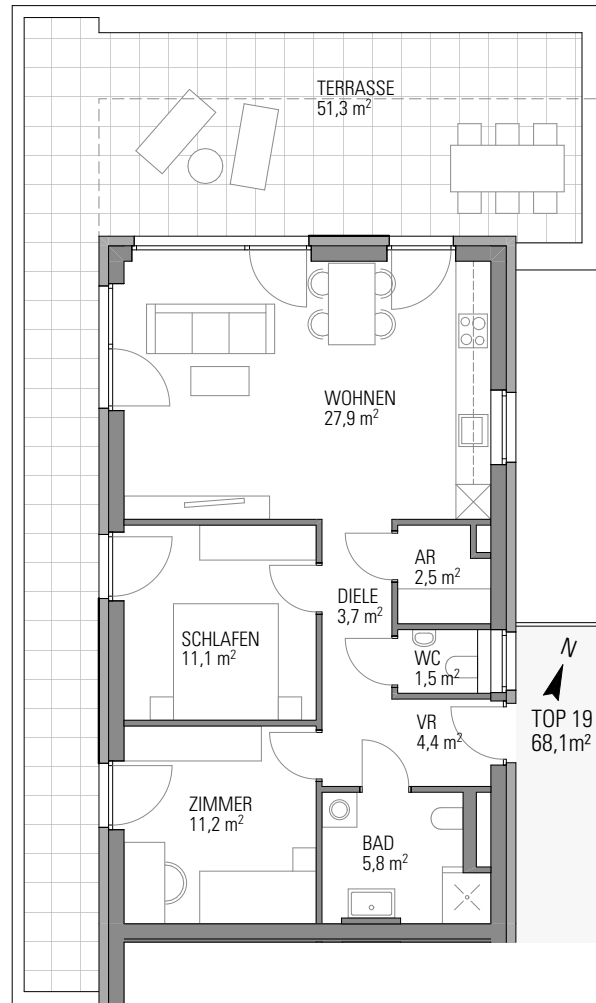

# Haus 6 – TOP 19

## 3. OG

Zimmer	3
Wohnfläche	68,1 m <sup>2</sup>
Terrasse / Balkon	51,3 m <sup>2</sup>
Keller	3,8 m <sup>2</sup>