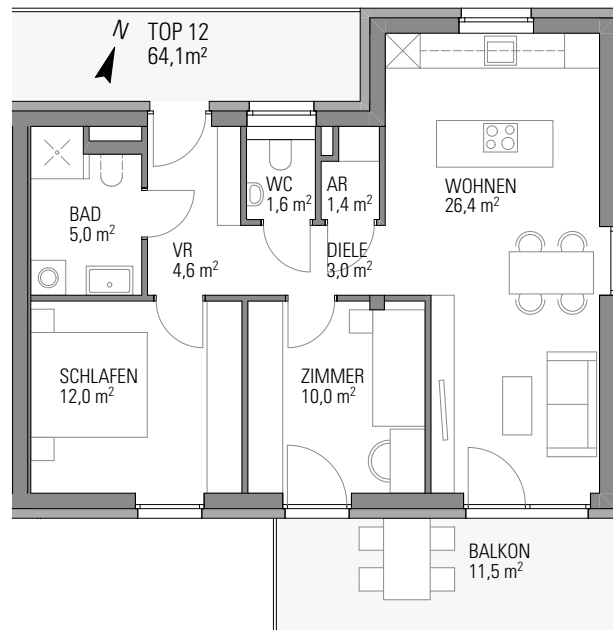

Haus 6 – TOP 12

1. OG

Zimmer	3
Wohnfläche	64,1 m ²
Terrasse / Balkon	11,5 m ²
Keller	3,2 m ²