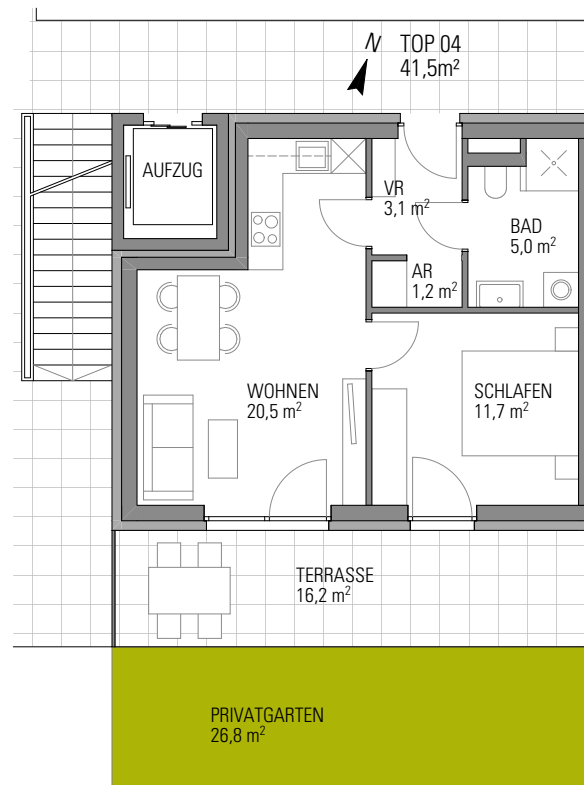

Haus 6 – TOP 04

EG

Zimmer	2
Wohnfläche	41,5 m ²
Terrasse / Balkon	16,2 m ²
Garten	26,8 m ²
Keller	3,3 m ²