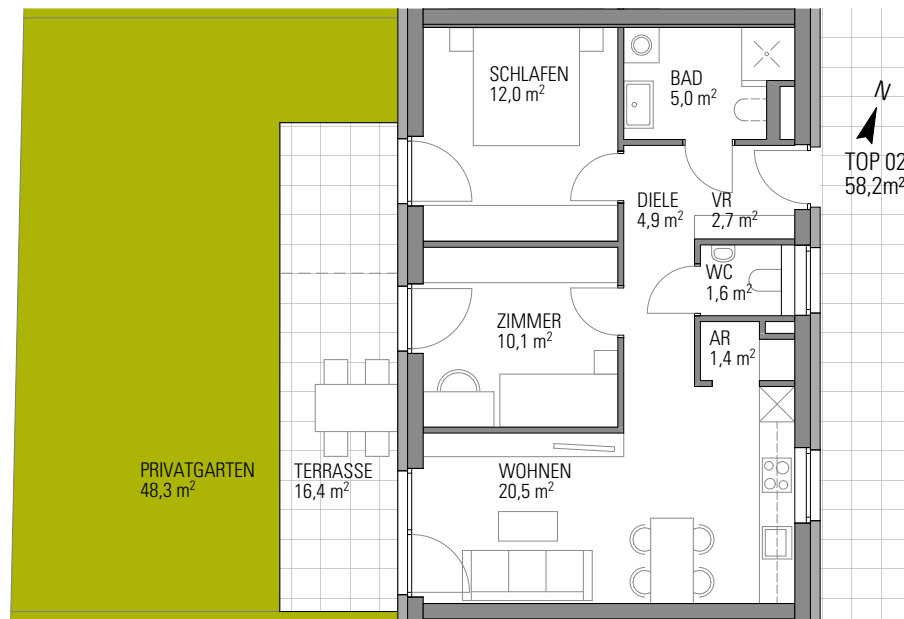

Haus 5 – TOP 02

EG

Zimmer	3
Wohnfläche	58,2 m ²
Terrasse / Balkon	16,4 m ²
Garten	48,3 m ²
Keller	3,5 m ²