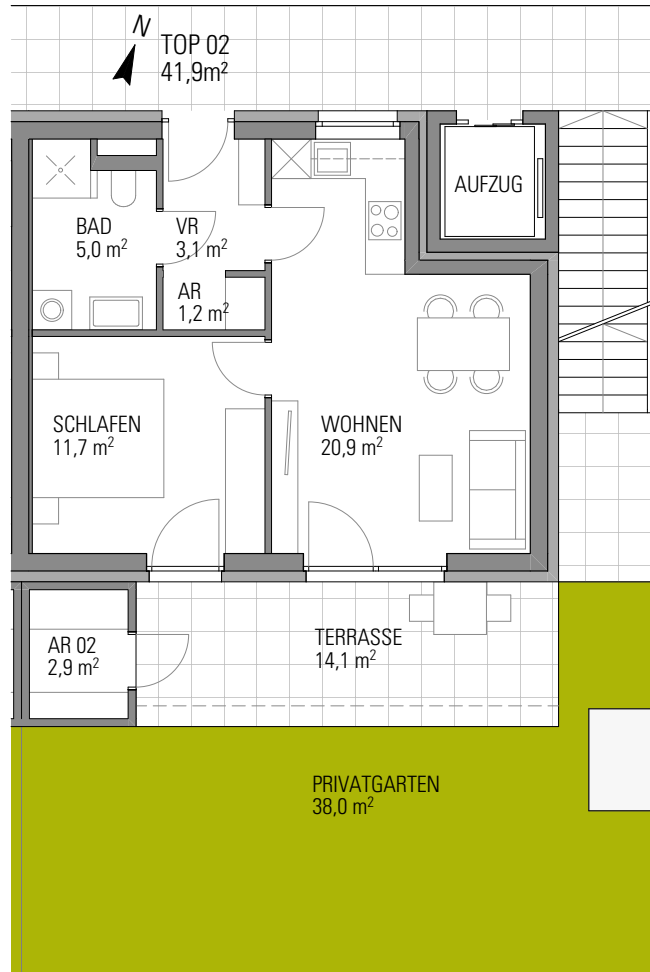

Haus 4 – TOP 02

EG

Zimmer	2
Wohnfläche	41,9 m ²
Terrasse / Balkon	14,1 m ²
Garten	38,0 m ²
Keller	2,9 m ²