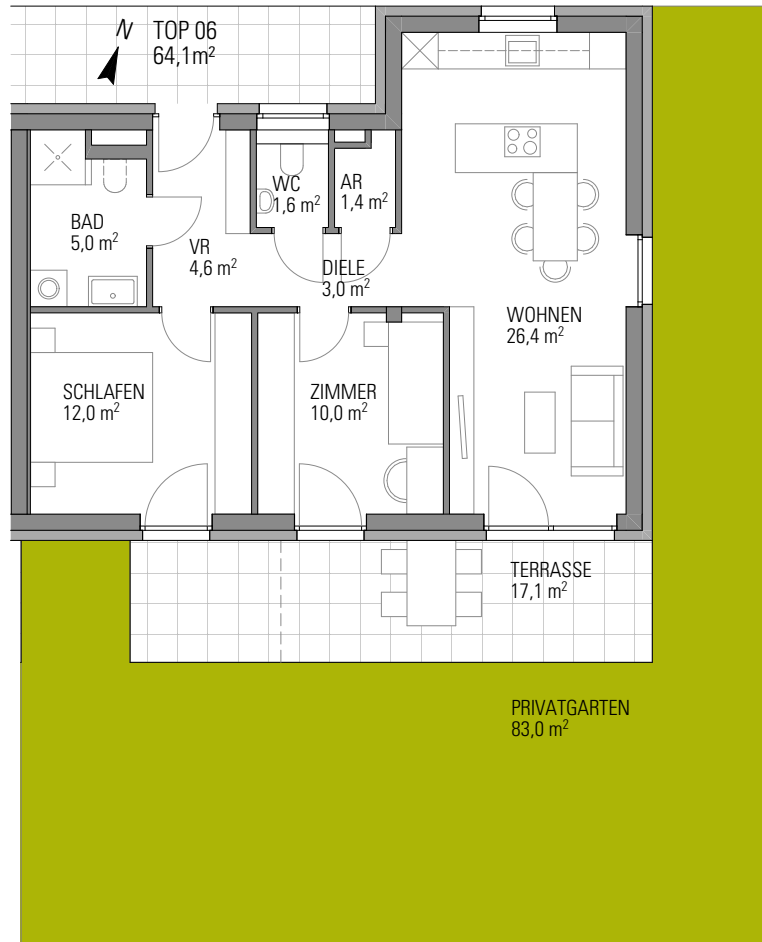

Haus 3 – TOP 06

EG

Zimmer	3
Wohnfläche	64,1 m²
Terrasse / Balkon	17,1 m²
Garten	83,0 m²
Keller	3,5 m²