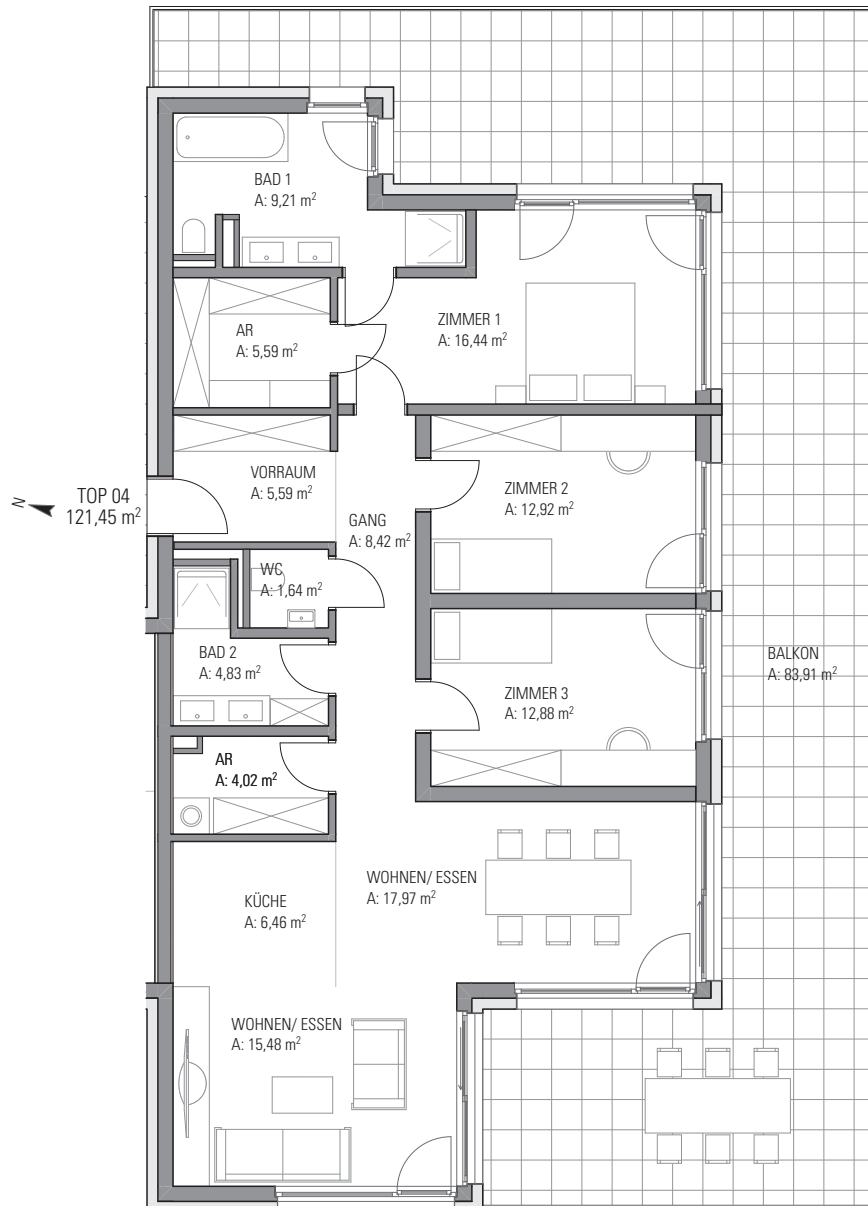

TOP 04

1. OG

Zimmer	4
Wohnfläche	121 m ²
Terrasse / Balkon	84 m ²
Keller	7 m ²