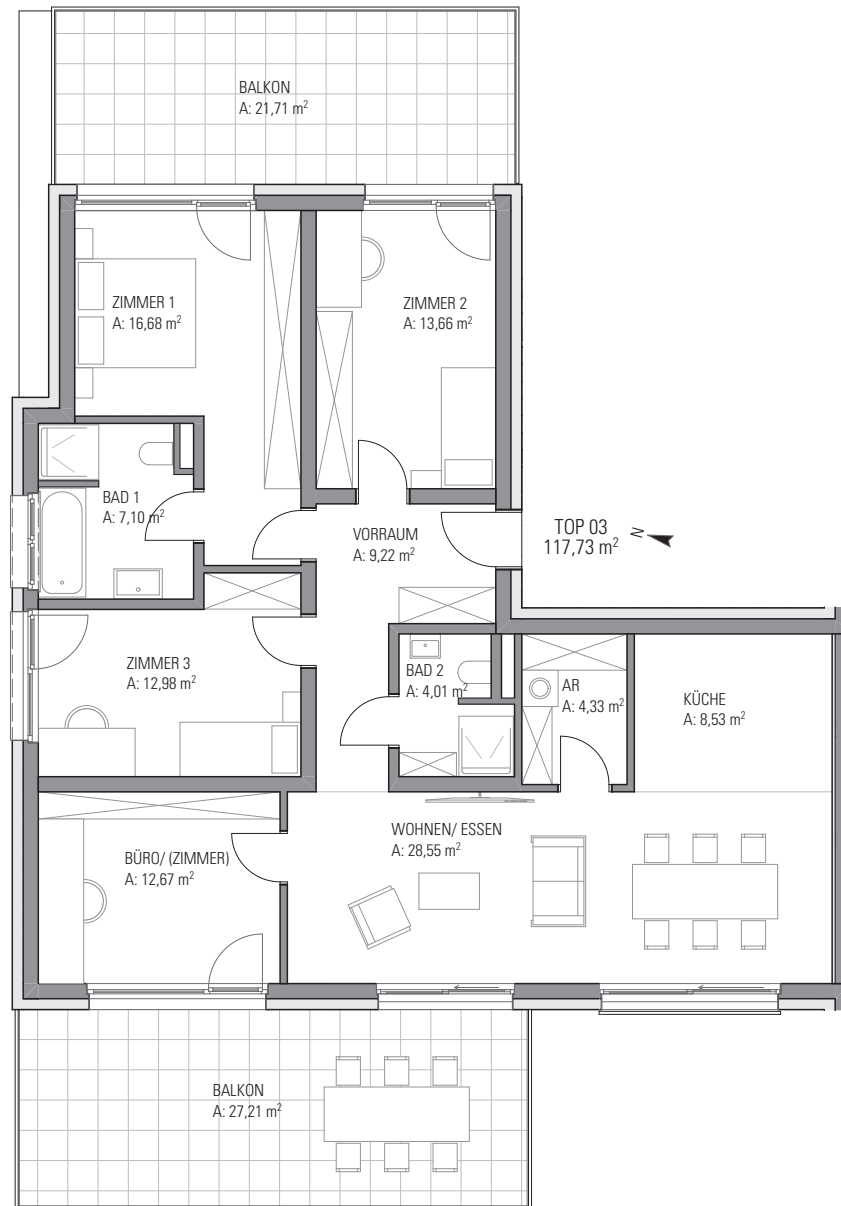

TOP 03

1. OG

Zimmer	4
Wohnfläche	118 m ²
Terrasse / Balkon	48 m ²
Keller	7,5 m ²