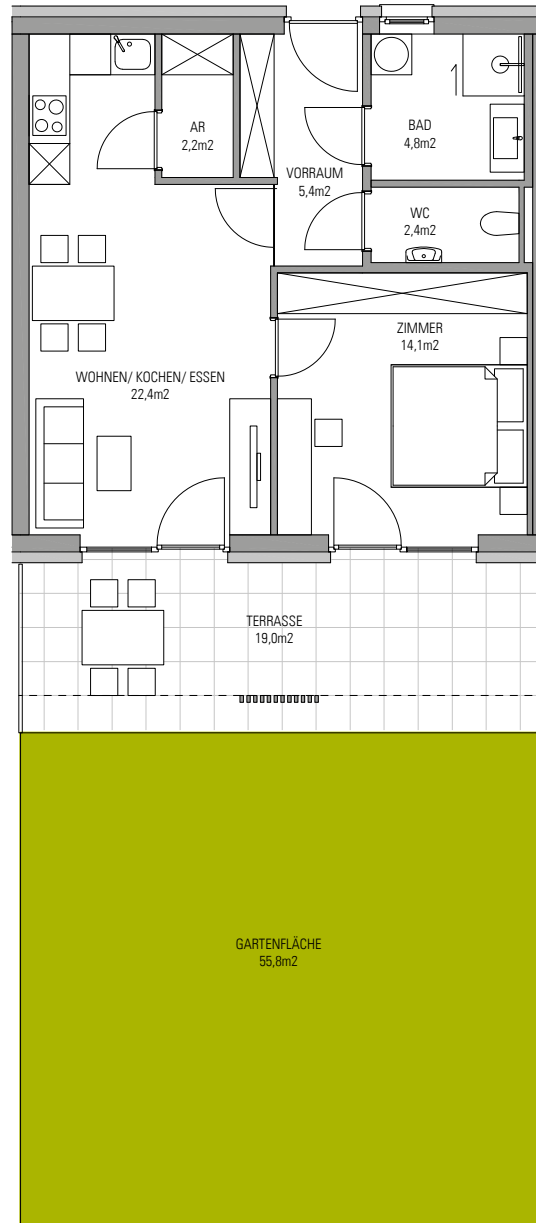

Haus 12 | Erdgeschoß

TOP 4
51,4m²

TOP 4

Lage	Haus 12 EG
Zimmer	2
Wohnfläche	51 m ²
Balkon/Terrasse	19 m ²
Garten	56 m ²
Kellerabteil	8 m ²